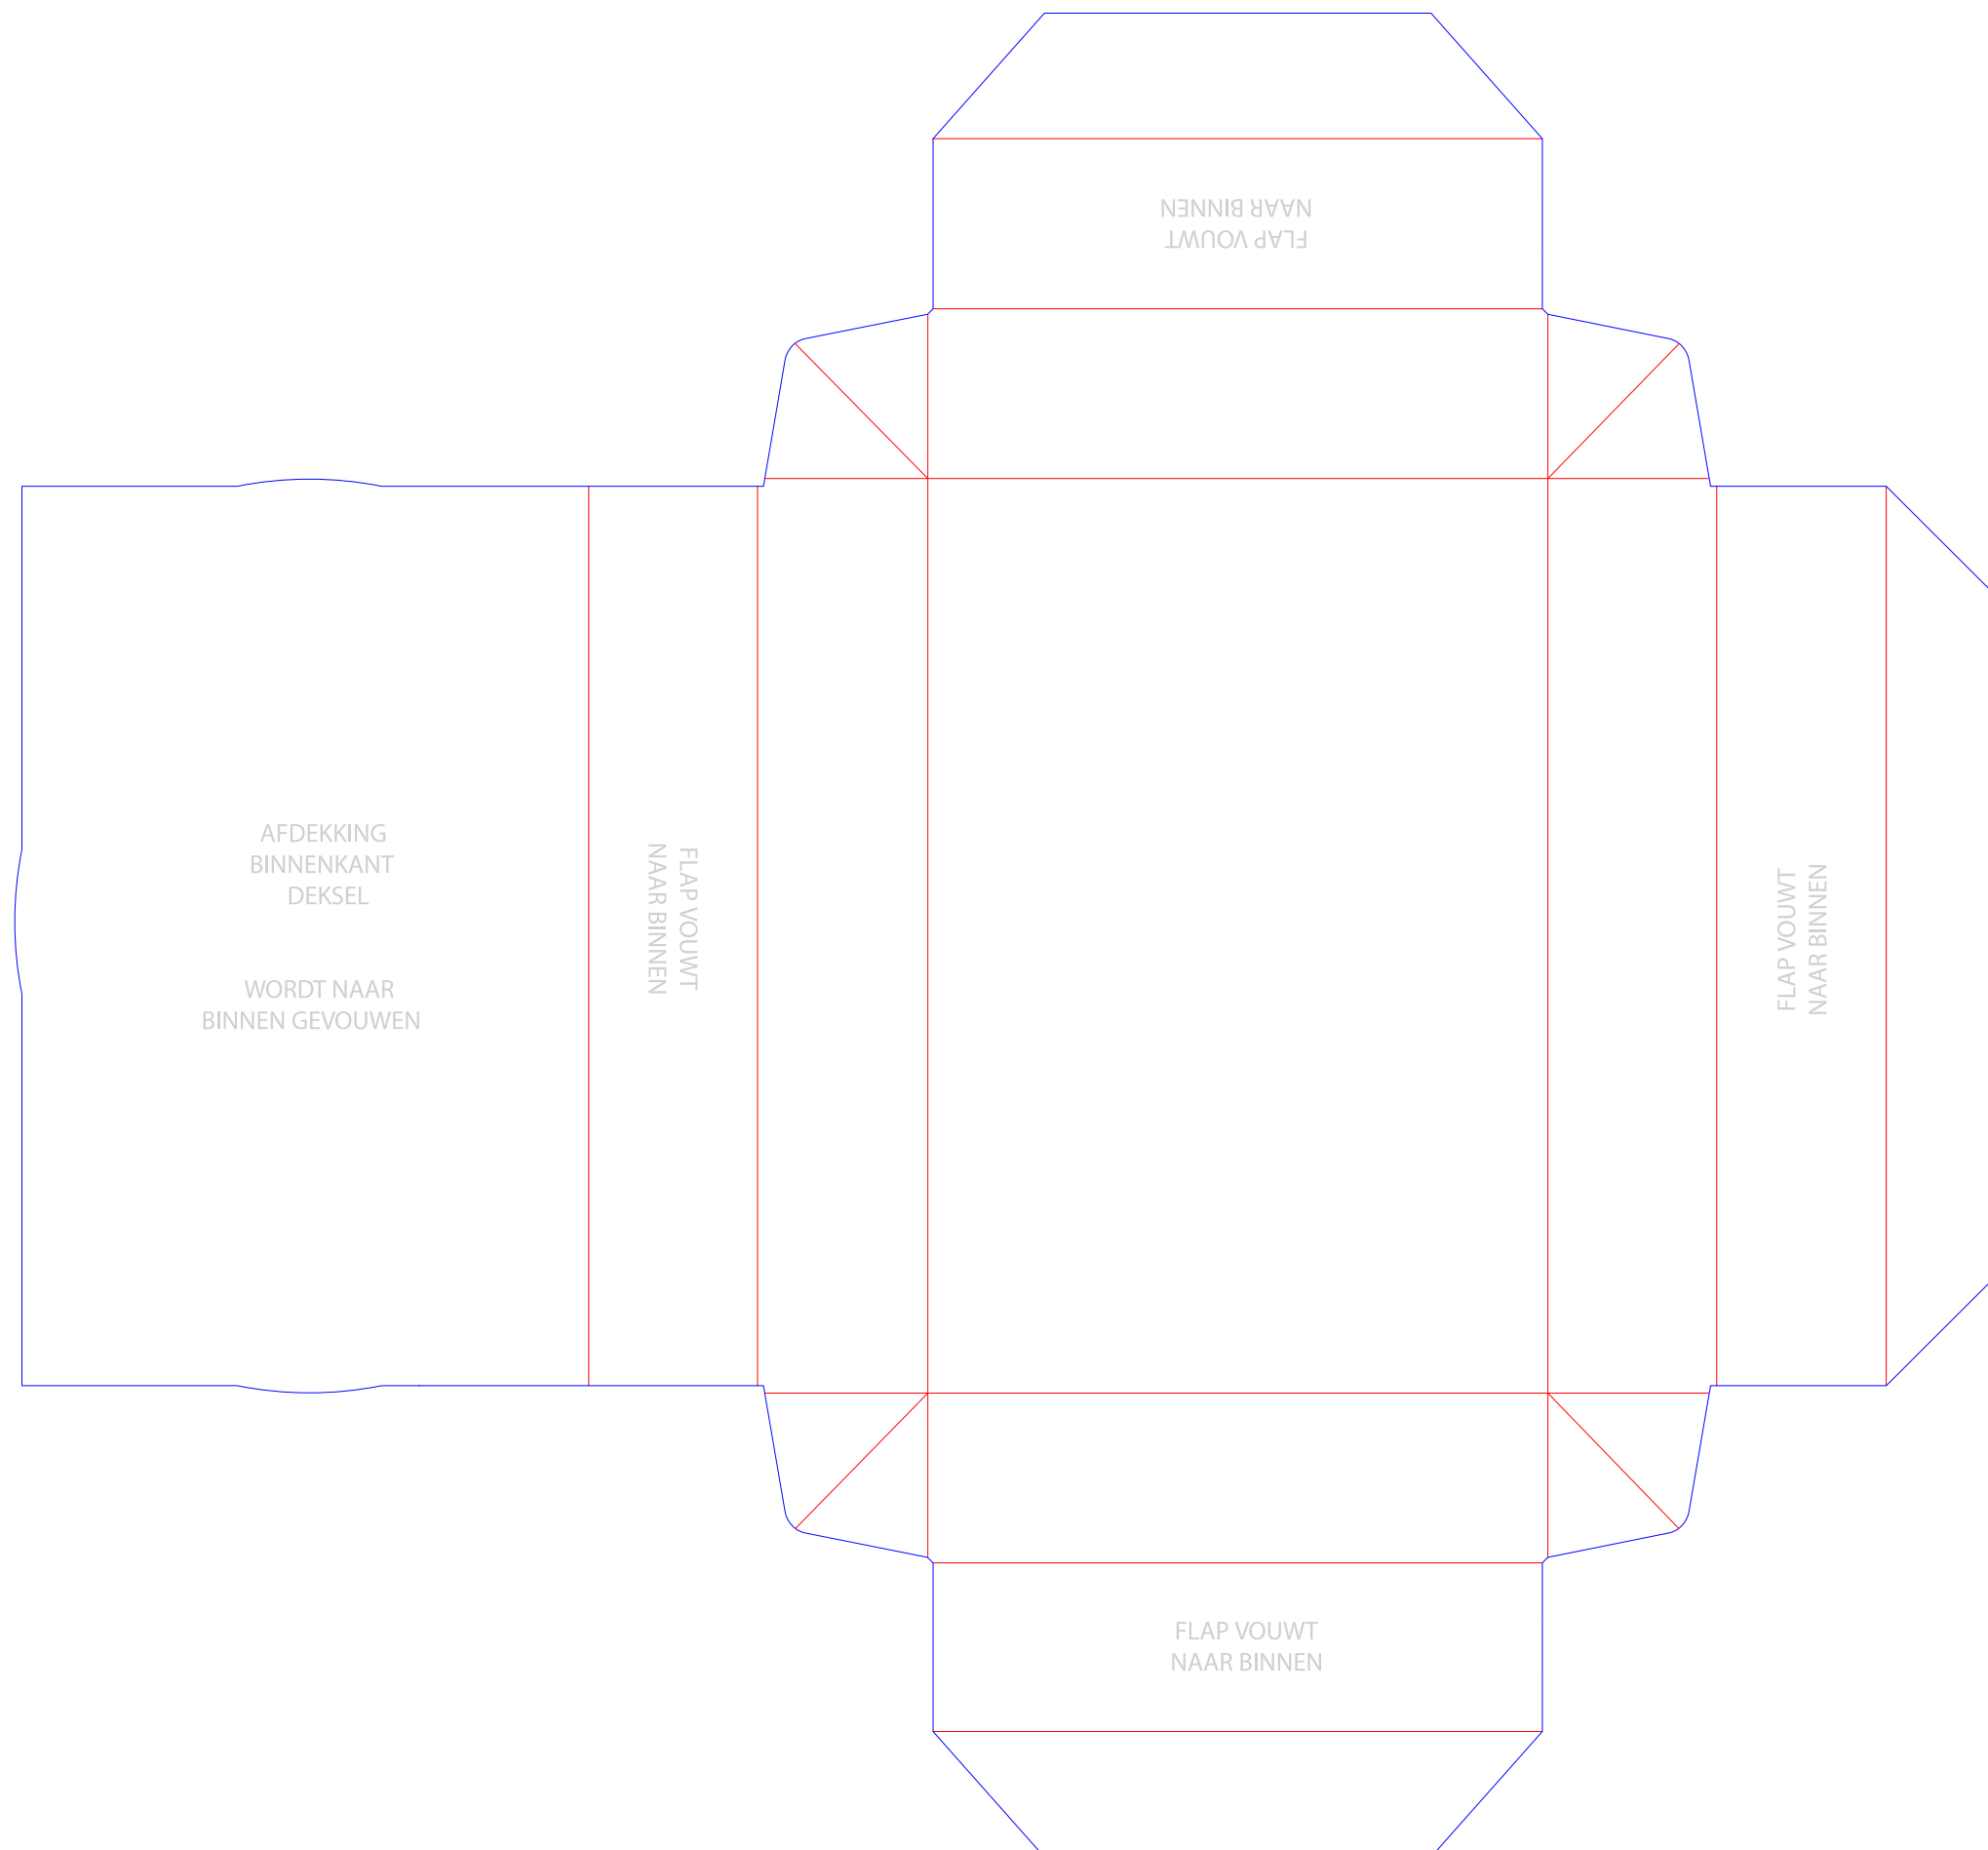

DEKSEL DOOSJE - bodem (7)

Vouwdoosje

Bodem

80x120 kaart

55 kaarten

AANLEVEREN DRUKGEREED ARTWORK:
VOORKOM EXTRA KOSTEN EN LEVER UW ARTWORK DRUKGEREED AAN

1. AANLEVEREN IN PDF.
2. AANLEVEREN ZONDER DIT STRAMIEN ERIN.
3. AANLEVEREN MET DIT STRAMIEN ERIN.
4. BIJ AFLOPENDE BEDRUKKING:
RONDOM 3 MM EXTRA BEELD TOEVOEGEN.
5. FOTO'S EN AFBEELDINGEN MINIMAAL 300 DPI.
TEKSTEN EN LOGO'S 5 MM BINNEN HET
6. NETTOFORMAAT HOUDEN I.V.M. SNIJDEN.

DEKSEL DOOSJE - deksel (7)

Vouwdoosje

Deksel
80x120 kaart
55 kaarten

AANLEVEREN DRUKGEREED ARTWORK: VOORKOM EXTRA KOSTEN EN LEVER UW ARTWORK DRUKGEREED AAN

1. AANLEVEREN IN PDF.
2. 1x AANLEVEREN ZONDER DIT STRAMIEN ERIN.
3. 1x AANLEVEREN MET DIT STRAMIEN ERIN.
4. BIJ AFLOPENDE BEDRUKKING:
RONDOM 3 MM EXTRA BEELD TOEVOEGEN.
5. FOTO'S EN AFBEELDINGEN MINIMAAL 300 DPI.
TEKSTEN EN LOGO'S 5 MM BINNEN HET
6. NETTOFORMAAT HOUDEN I.V.M. SNIJDEN.