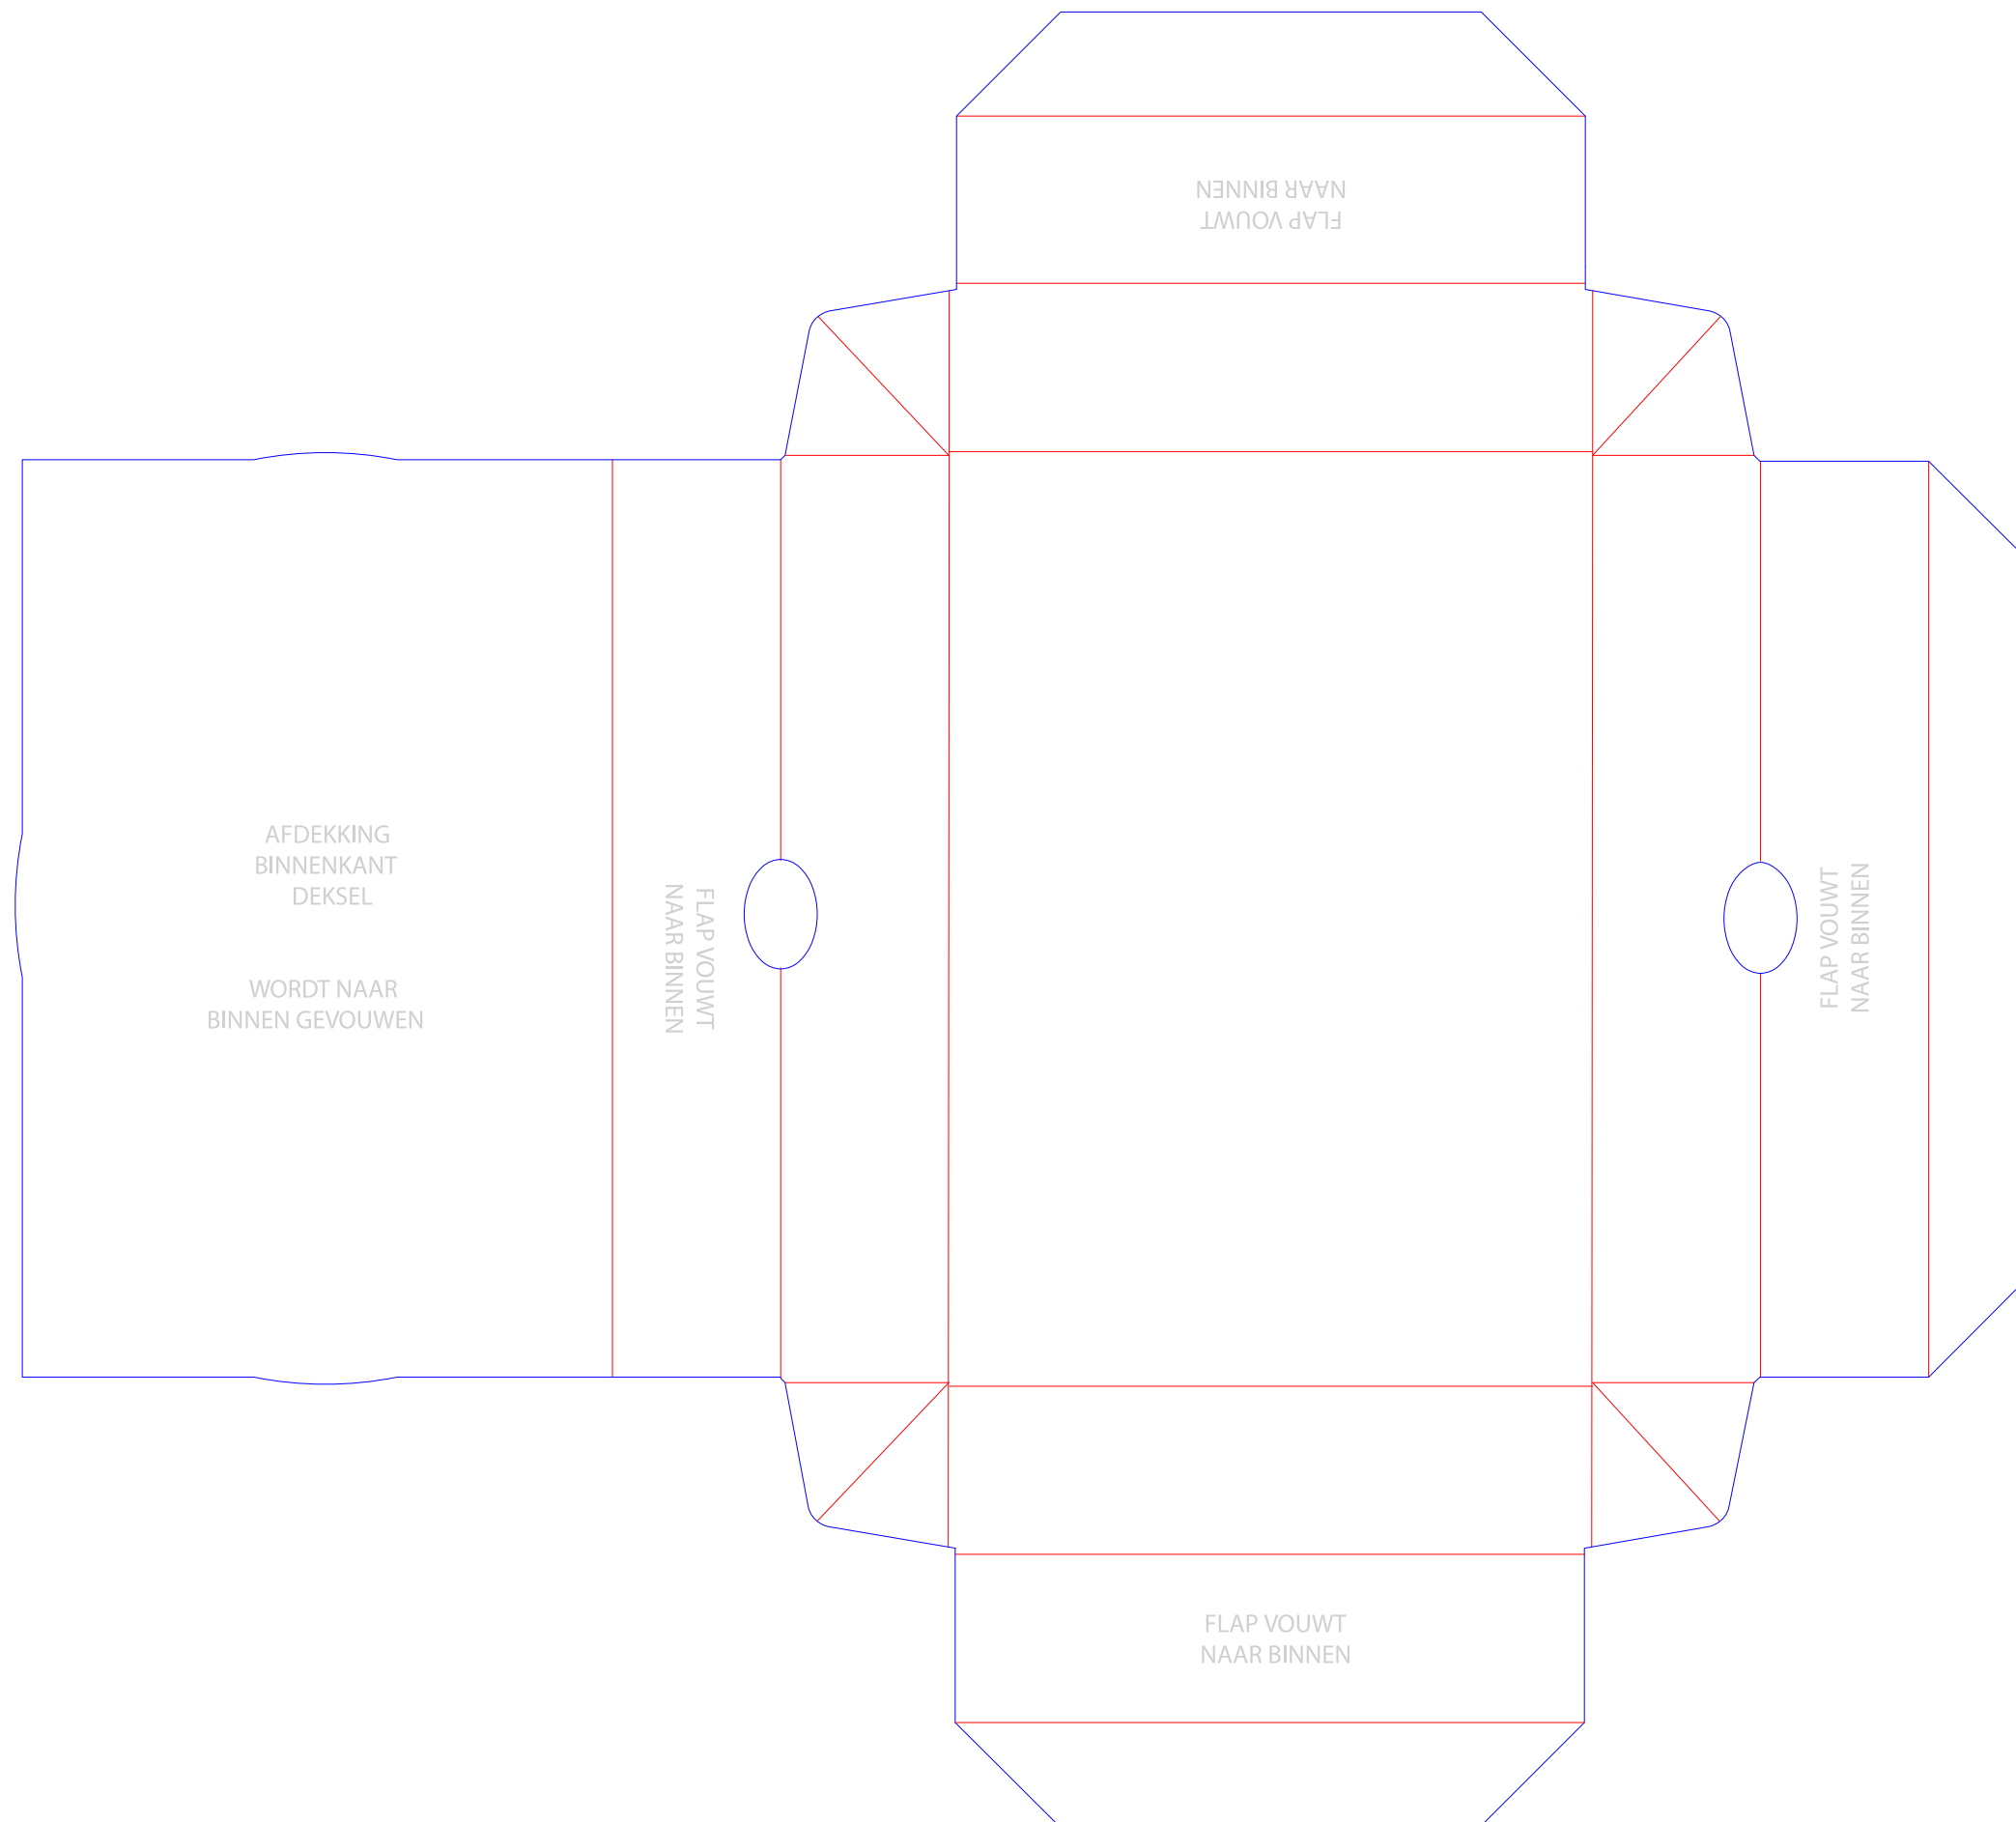

DEKSEL DOOSJE - bodem (7)

Vouwdoosje

Bodem

80x120 kaart

55 kaarten

AANLEVEREN DRUKGEREED ARTWORK:
VOORKOM EXTRA KOSTEN EN LEVER UW ARTWORK DRUKGEREED AAN

1. AANLEVEREN IN PDF.
2. AANLEVEREN ZONDER DIT STRAMIEN ERIN.
3. AANLEVEREN MET DIT STRAMIEN ERIN.
4. BIJ AFLOPENDE BEDRUKKING:
RONDOM 3 MM EXTRA BEELD TOEVOEGEN.
5. FOTO'S EN AFBEELDINGEN MINIMAAL 300 DPI.
TEKSTEN EN LOGO'S 5 MM BINNEN HET
6. NETTOFORMAAT HOUDEN I.V.M. SNIJDEN.

DEKSEL DOOSJE - deksel (7)

Vouwdoosje

Deksel
80x120 kaart
55 kaarten

AANLEVEREN DRUKGEREED ARTWORK: VOORKOM EXTRA KOSTEN EN LEVER UW ARTWORK DRUKGEREED AAN

1. AANLEVEREN IN PDF.
2. 1x AANLEVEREN ZONDER DIT STRAMIEN ERIN.
3. 1x AANLEVEREN MET DIT STRAMIEN ERIN.
4. BIJ AFLOPENDE BEDRUKKING:
RONDOM 3 MM EXTRA BEELD TOEVOEGEN.
5. FOTO'S EN AFBEELDINGEN MINIMAAL 300 DPI.
TEKSTEN EN LOGO'S 5 MM BINNEN HET
6. NETTOFORMAAT HOUDEN I.V.M. SNIJDEN.