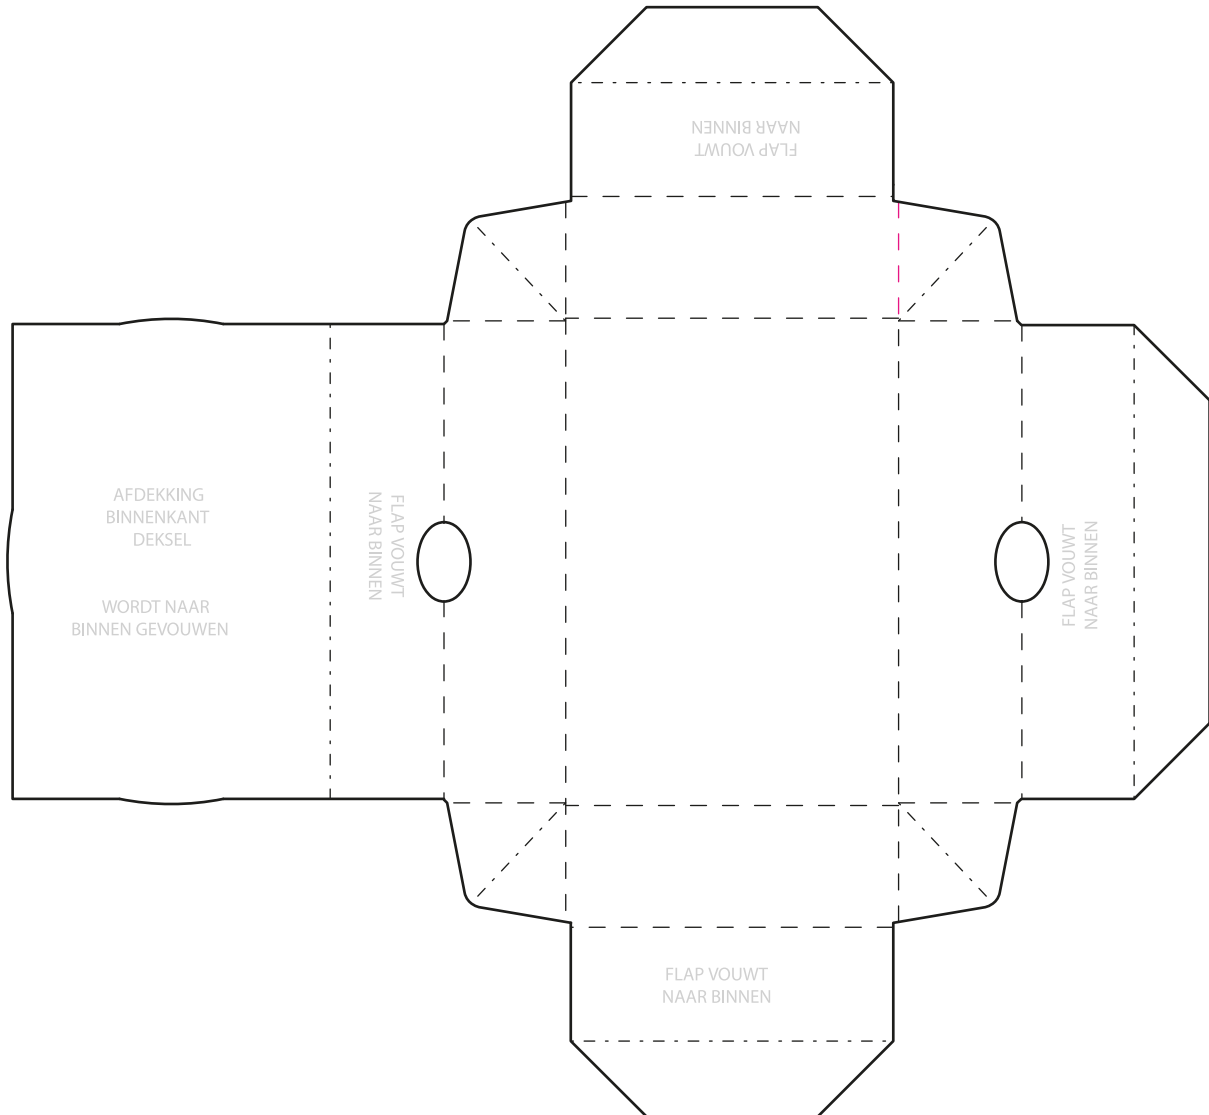

AANLEVERSPECIFICATIES

VOUWDOOSJES

AFLOPENDE BEDRUKKING

Het artwork is aan alle zijden **3 mm groter** dan de door ons aangeleverde stansmestekening.

- Lever een ontwerp aan in CMYK (geen RGB)
- Lever een ontwerp 1x aan inclusief template en 1x zonder template
- Lever een ontwerp aan in PDF.