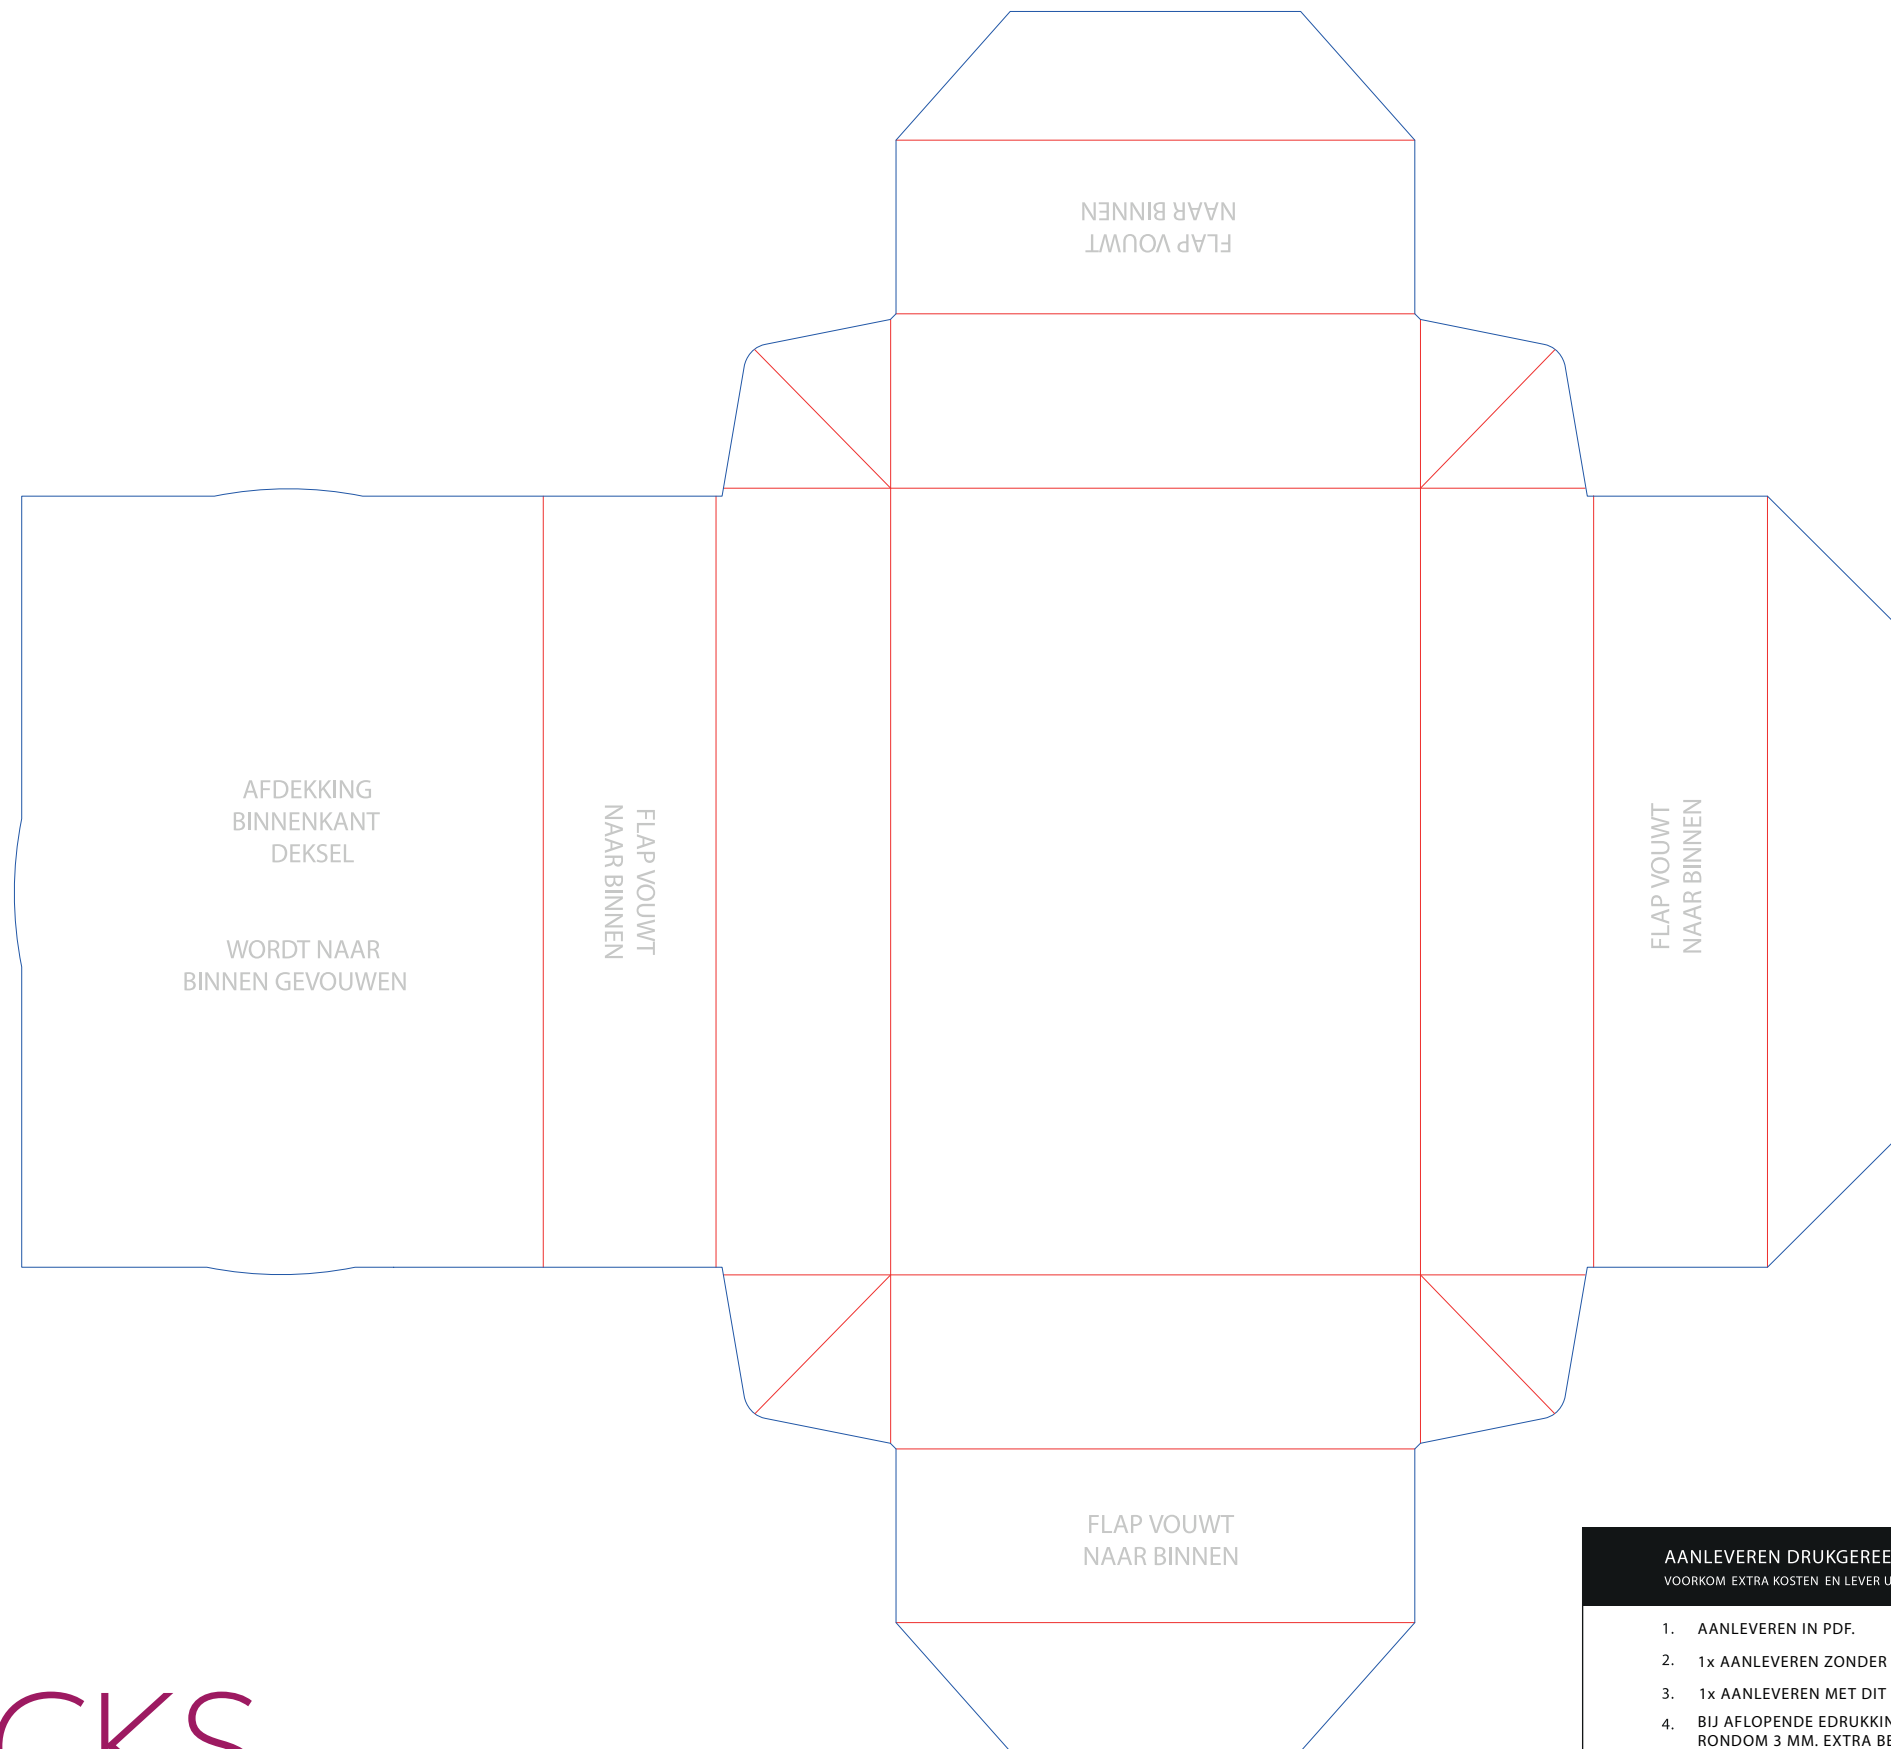

DEKSEL DOOSJE - bodem (4)

Vouwdoosje - Bodem

66x100 kaarten

Binnenmaat 70x 106 x 23 mm.

AANLEVEREN DRUKGEREED ARTWORK:
VOORKOM EXTRA KOSTEN EN LEVER UW ARTWORK DRUKGEREED AAN

1. AANLEVEREN IN PDF.
2. 1x AANLEVEREN ZONDER DIT STRAMIEN ERIN.
3. 1x AANLEVEREN MET DIT STRAMIEN ERIN.
4. BIJ AFLOPENDE EDrukking:
RONDOM 3 MM. EXTRA BEELD TOEVOEGEN.
5. FOTO'S EN AFBEELDINGEN MINIMAAL 300 DPI.
6. TEKSTEN EN LOGO'S 5 MM. BINNEN HET
NETTOFORMAAT HOUDEN I.V.M. SNIJDEN

DEKSEL DOOSJE - deksel (4)

Vouwdoosje - Deksel
66 x 100 mm. kaarten

AANLEVEREN DRUKGEREED ARTWORK:
VOORKOM EXTRA KOSTEN EN LEVER UW ARTWORK DRUKGEREED AAN

1. AANLEVEREN IN PDF.
2. 1x AANLEVEREN ZONDER DIT STRAMIEN ERIN.
3. 1x AANLEVEREN MET DIT STRAMIEN ERIN.
4. BIJ AFLOPENDE EDRUKKING:
RONDOM 3 MM. EXTRA BEELD TOEVOEGEN.
5. FOTO'S EN AFBEELDINGEN MINIMAAL 300 DPI.
6. TEKSTEN EN LOGO'S 5 MM. BINNEN HET
NETTOFORMAAT HOUDEN I.V.M. SNIJDEN