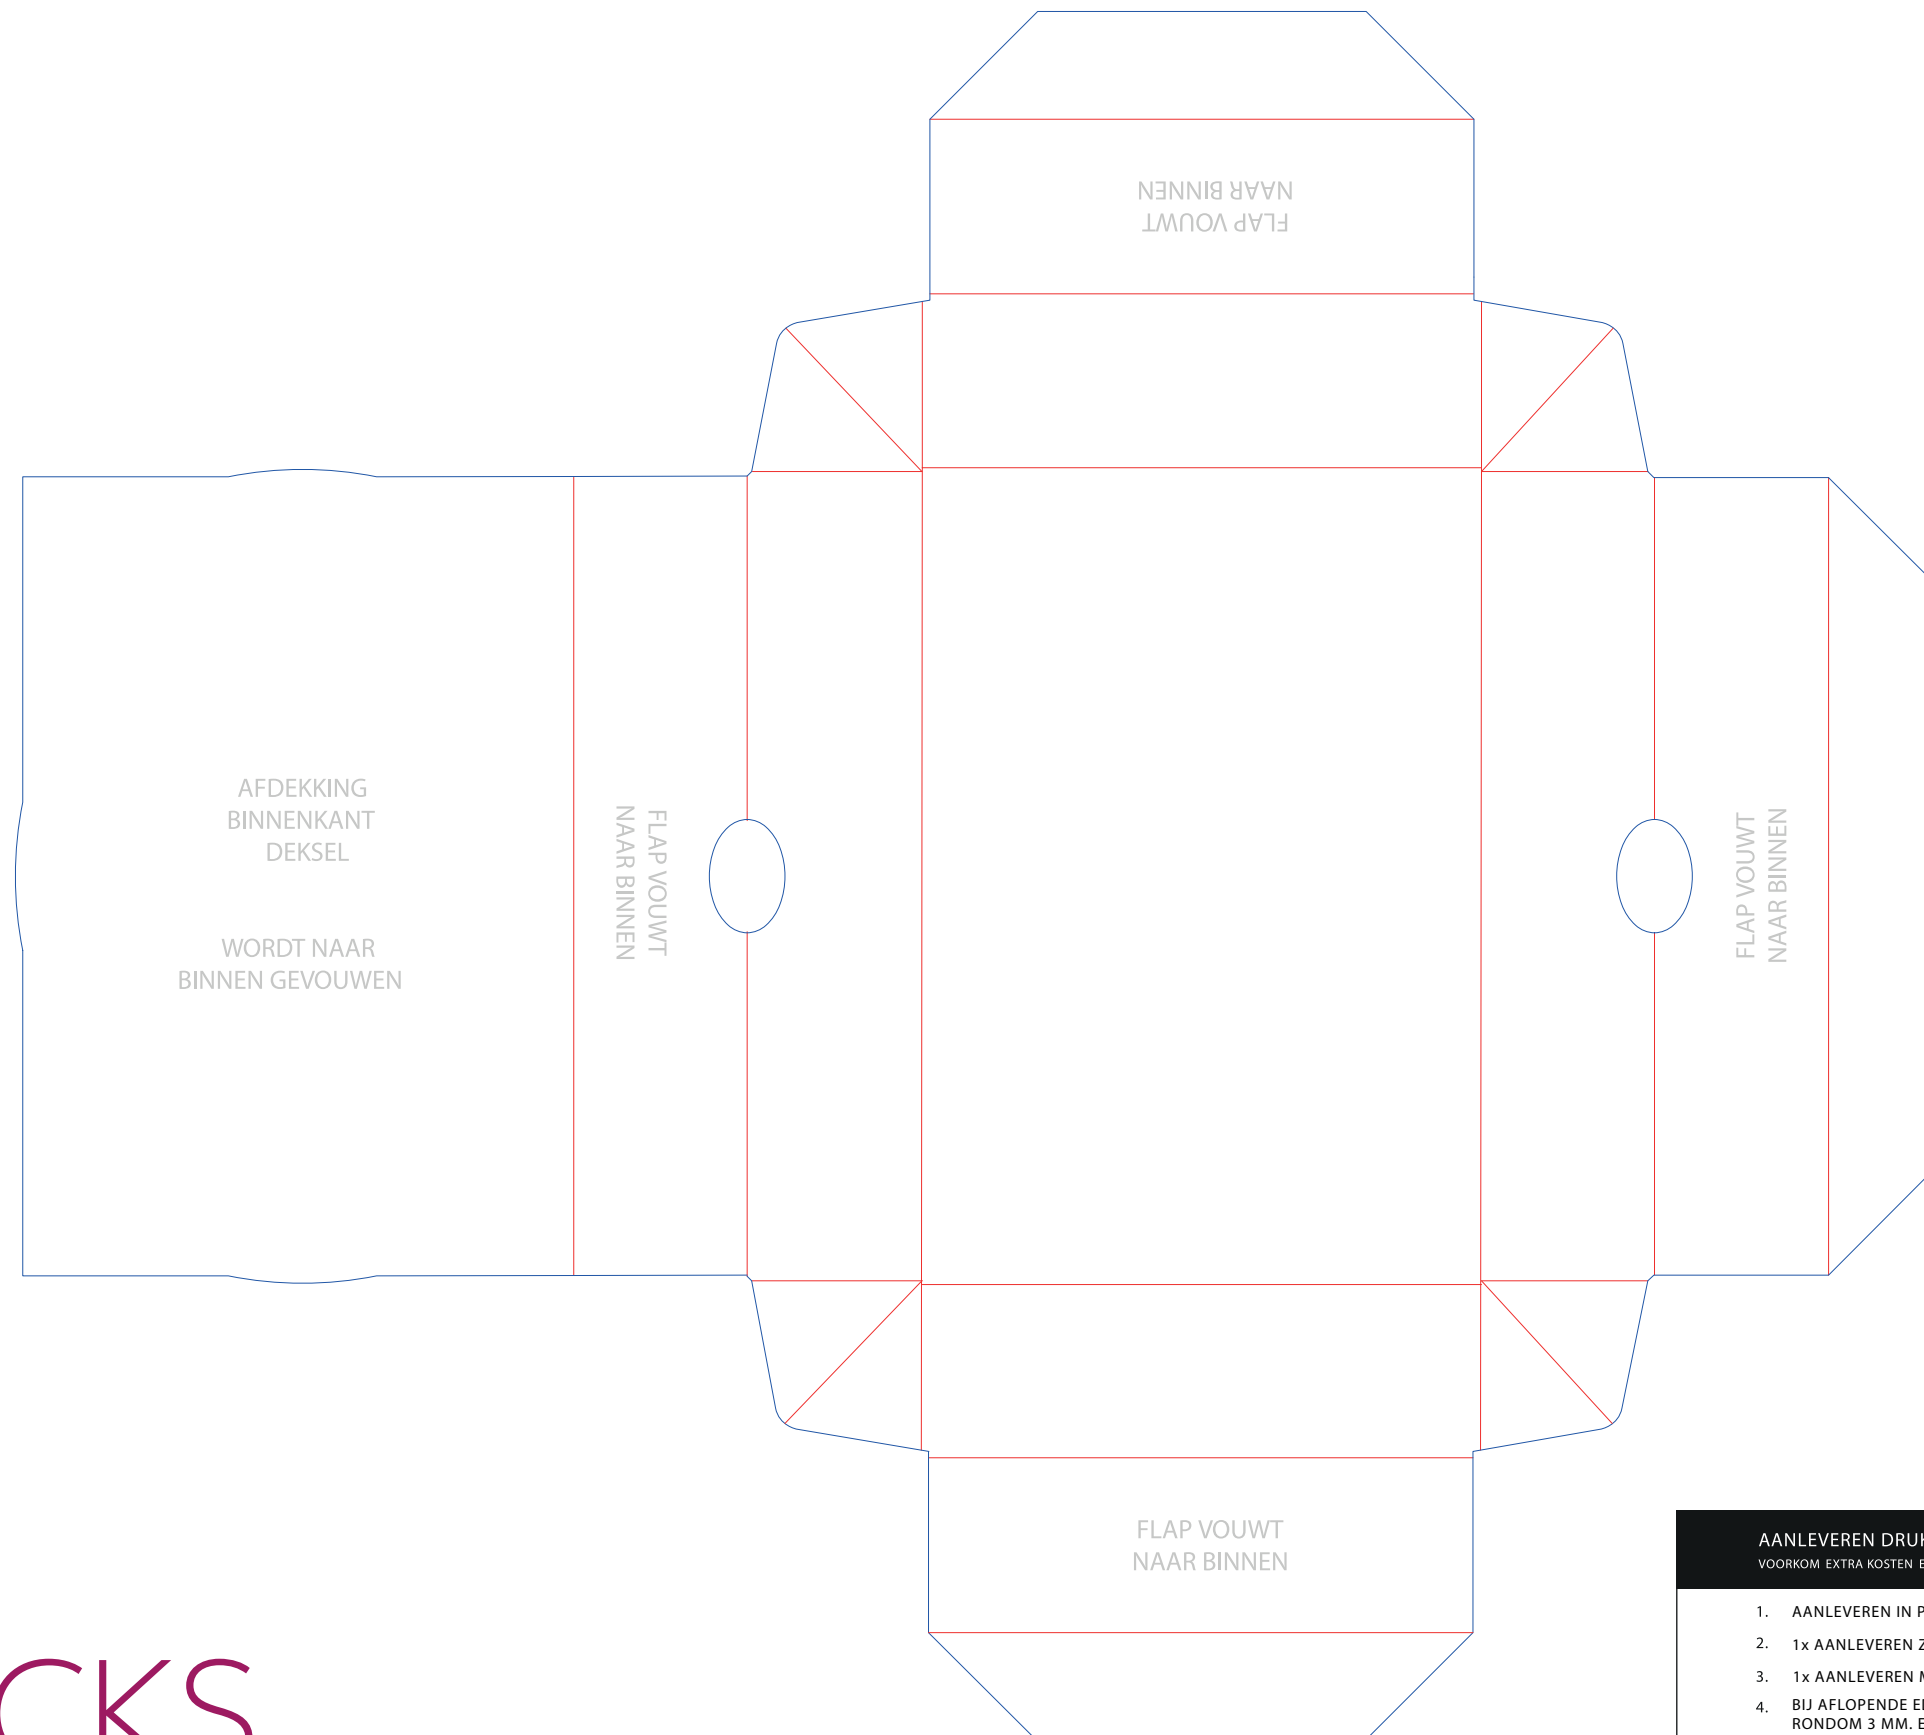

DEKSEL DOOSJE - bodem (4)

Vouwdoosje - Bodem

66x100 kaarten

Binnenmaat 70x 106 x 23 mm.

AANLEVEREN DRUKGEREED ARTWORK:
VOORKOM EXTRA KOSTEN EN LEVER UW ARTWORK DRUKGEREED AAN

1. AANLEVEREN IN PDF.
2. 1x AANLEVEREN ZONDER DIT STRAMIEN ERIN.
3. 1x AANLEVEREN MET DIT STRAMIEN ERIN.
4. BIJ AFLOPENDE EDrukking:
RONDOM 3 MM. EXTRA BEELD TOEVOEGEN.
5. FOTO'S EN AFBEELDINGEN MINIMAAL 300 DPI.
6. TEKSTEN EN LOGO'S 5 MM. BINNEN HET
NETTOFORMAAT HOUDEN I.V.M. SNIJDEN

DEKSEL DOOSJE - deksel (4)

Vouwdoosje - Deksel
66 x 100 mm. kaarten

AANLEVEREN DRUKGEREED ARTWORK:
VOORKOM EXTRA KOSTEN EN LEVER UW ARTWORK DRUKGEREED AAN

1. AANLEVEREN IN PDF.
2. 1x AANLEVEREN ZONDER DIT STRAMIEN ERIN.
3. 1x AANLEVEREN MET DIT STRAMIEN ERIN.
4. BIJ AFLOPENDE EDRUKKING:
RONDOM 3 MM. EXTRA BEELD TOEVOEGEN.
5. FOTO'S EN AFBEELDINGEN MINIMAAL 300 DPI.
6. TEKSTEN EN LOGO'S 5 MM. BINNEN HET
NETTOFORMAAT HOUDEN I.V.M. SNIJDEN