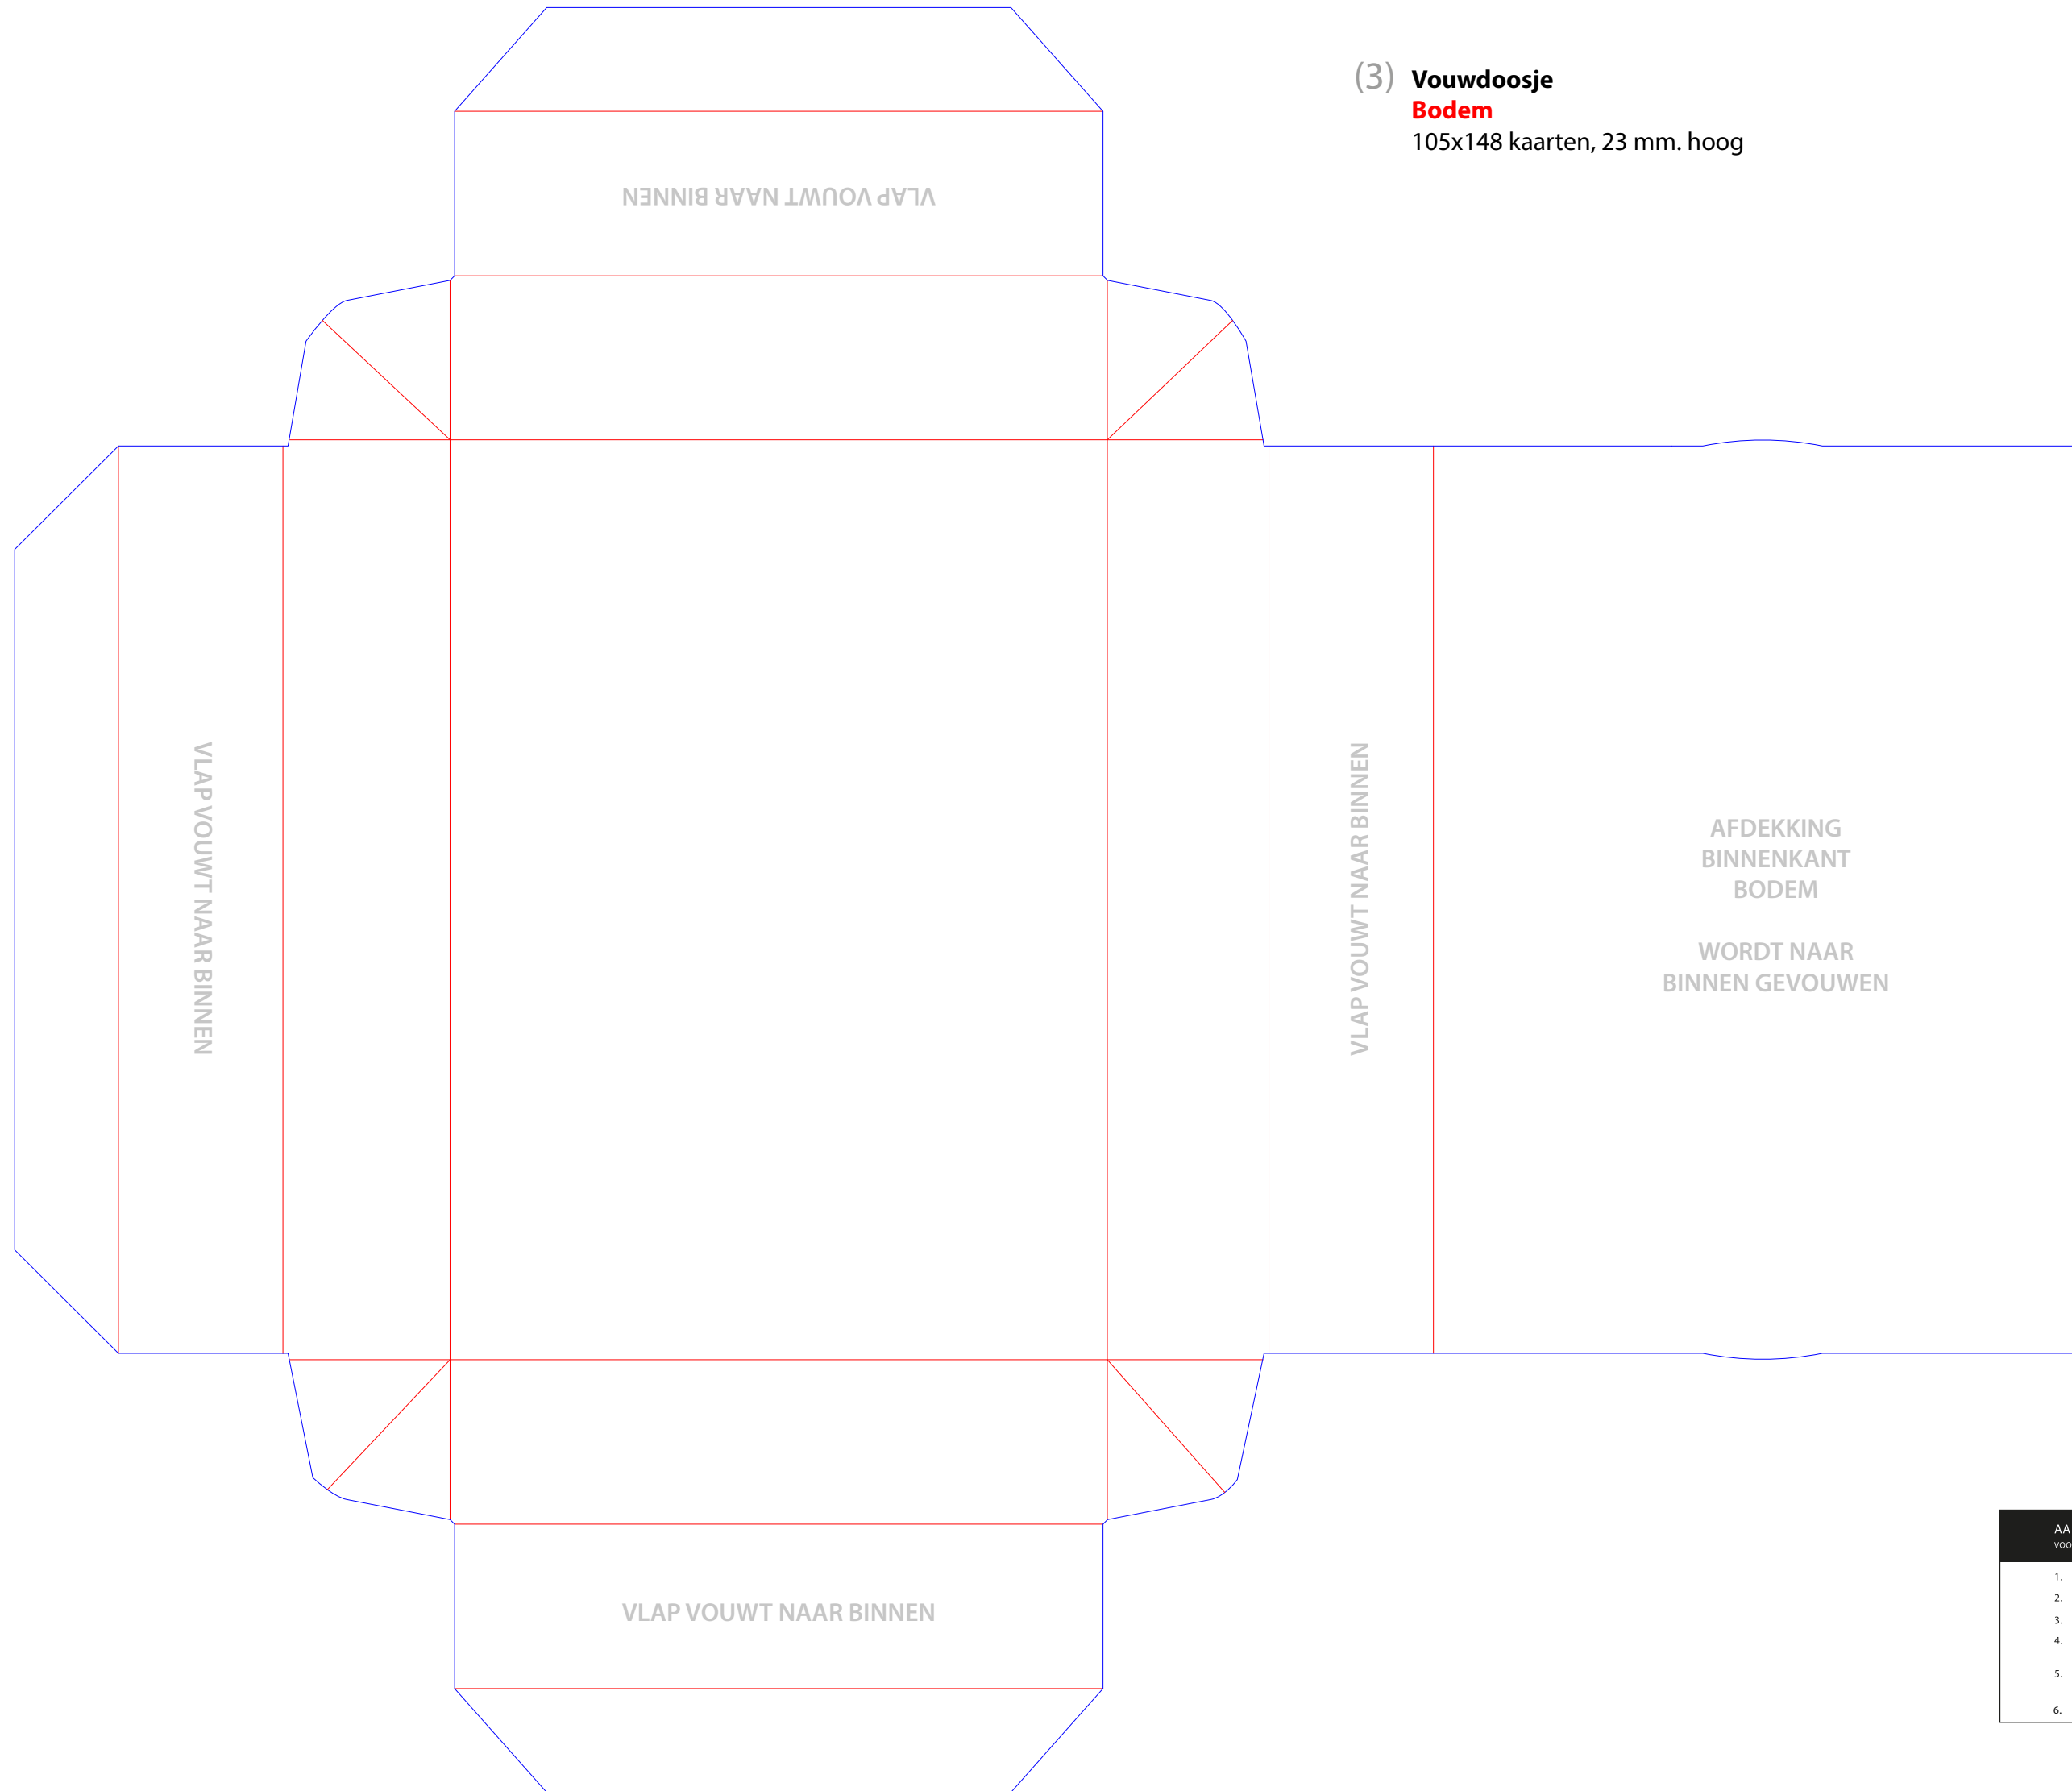

- (3) **Vouwdoosje**  
**Deksel**  
105x148 kaarten, 23 mm. hoog

- AANLEVEREN DRUKGEREED ARTWORK:**  
VOORKOM EXTRA KOSTEN EN LEVER UW ARTWORK DRUKGEREED AAN
1. AANLEVEREN IN PDF.
  2. 1x AANLEVEREN ZONDER DIT STRAMIEN ERIN.
  3. 1x AANLEVEREN MET DIT STRAMIEN ERIN.
  4. BIJ AFLOPENDE BEDRUKKING: RONDOM 3 MM EXTRA BEELD TOEVOEGEN.
  5. FOTO'S EN AFBEELDINGEN MINIMAAL 300 DPI. TEKSTEN EN LOGO'S 5 MM BINNEN HET NETTOFORMAAT HOUDEN I.V.M. SNIJDEN.
  6. NETTOFORMAAT HOUDEN I.V.M. SNIJDEN.

(3) **Vouwdoosje**  
**Bodem**  
105x148 kaarten, 23 mm. hoog

- AANLEVEREN DRUKGEREED ARTWORK:**  
VOORKOM EXTRA KOSTEN EN LEVER UW ARTWORK DRUKGEREED AAN
1. AANLEVEREN IN PDF.
  2. 1x AANLEVEREN ZONDER DIT STRAMIEN ERIN.
  3. 1x AANLEVEREN MET DIT STRAMIEN ERIN.
  4. BIJ AFLOPENDE BEDRUKKING:  
RONDOM 3 MM EXTRA BEELD TOEVOEGEN.
  5. FOTO'S EN AFBEELDINGEN MINIMAAL 300 DPI.  
TEKSTEN EN LOGO'S 5 MM BINNEN HET  
NETTOFORMAAT HOUDEN I.V.M. SNIJDEN.
  6. NETTOFORMAAT HOUDEN I.V.M. SNIJDEN.