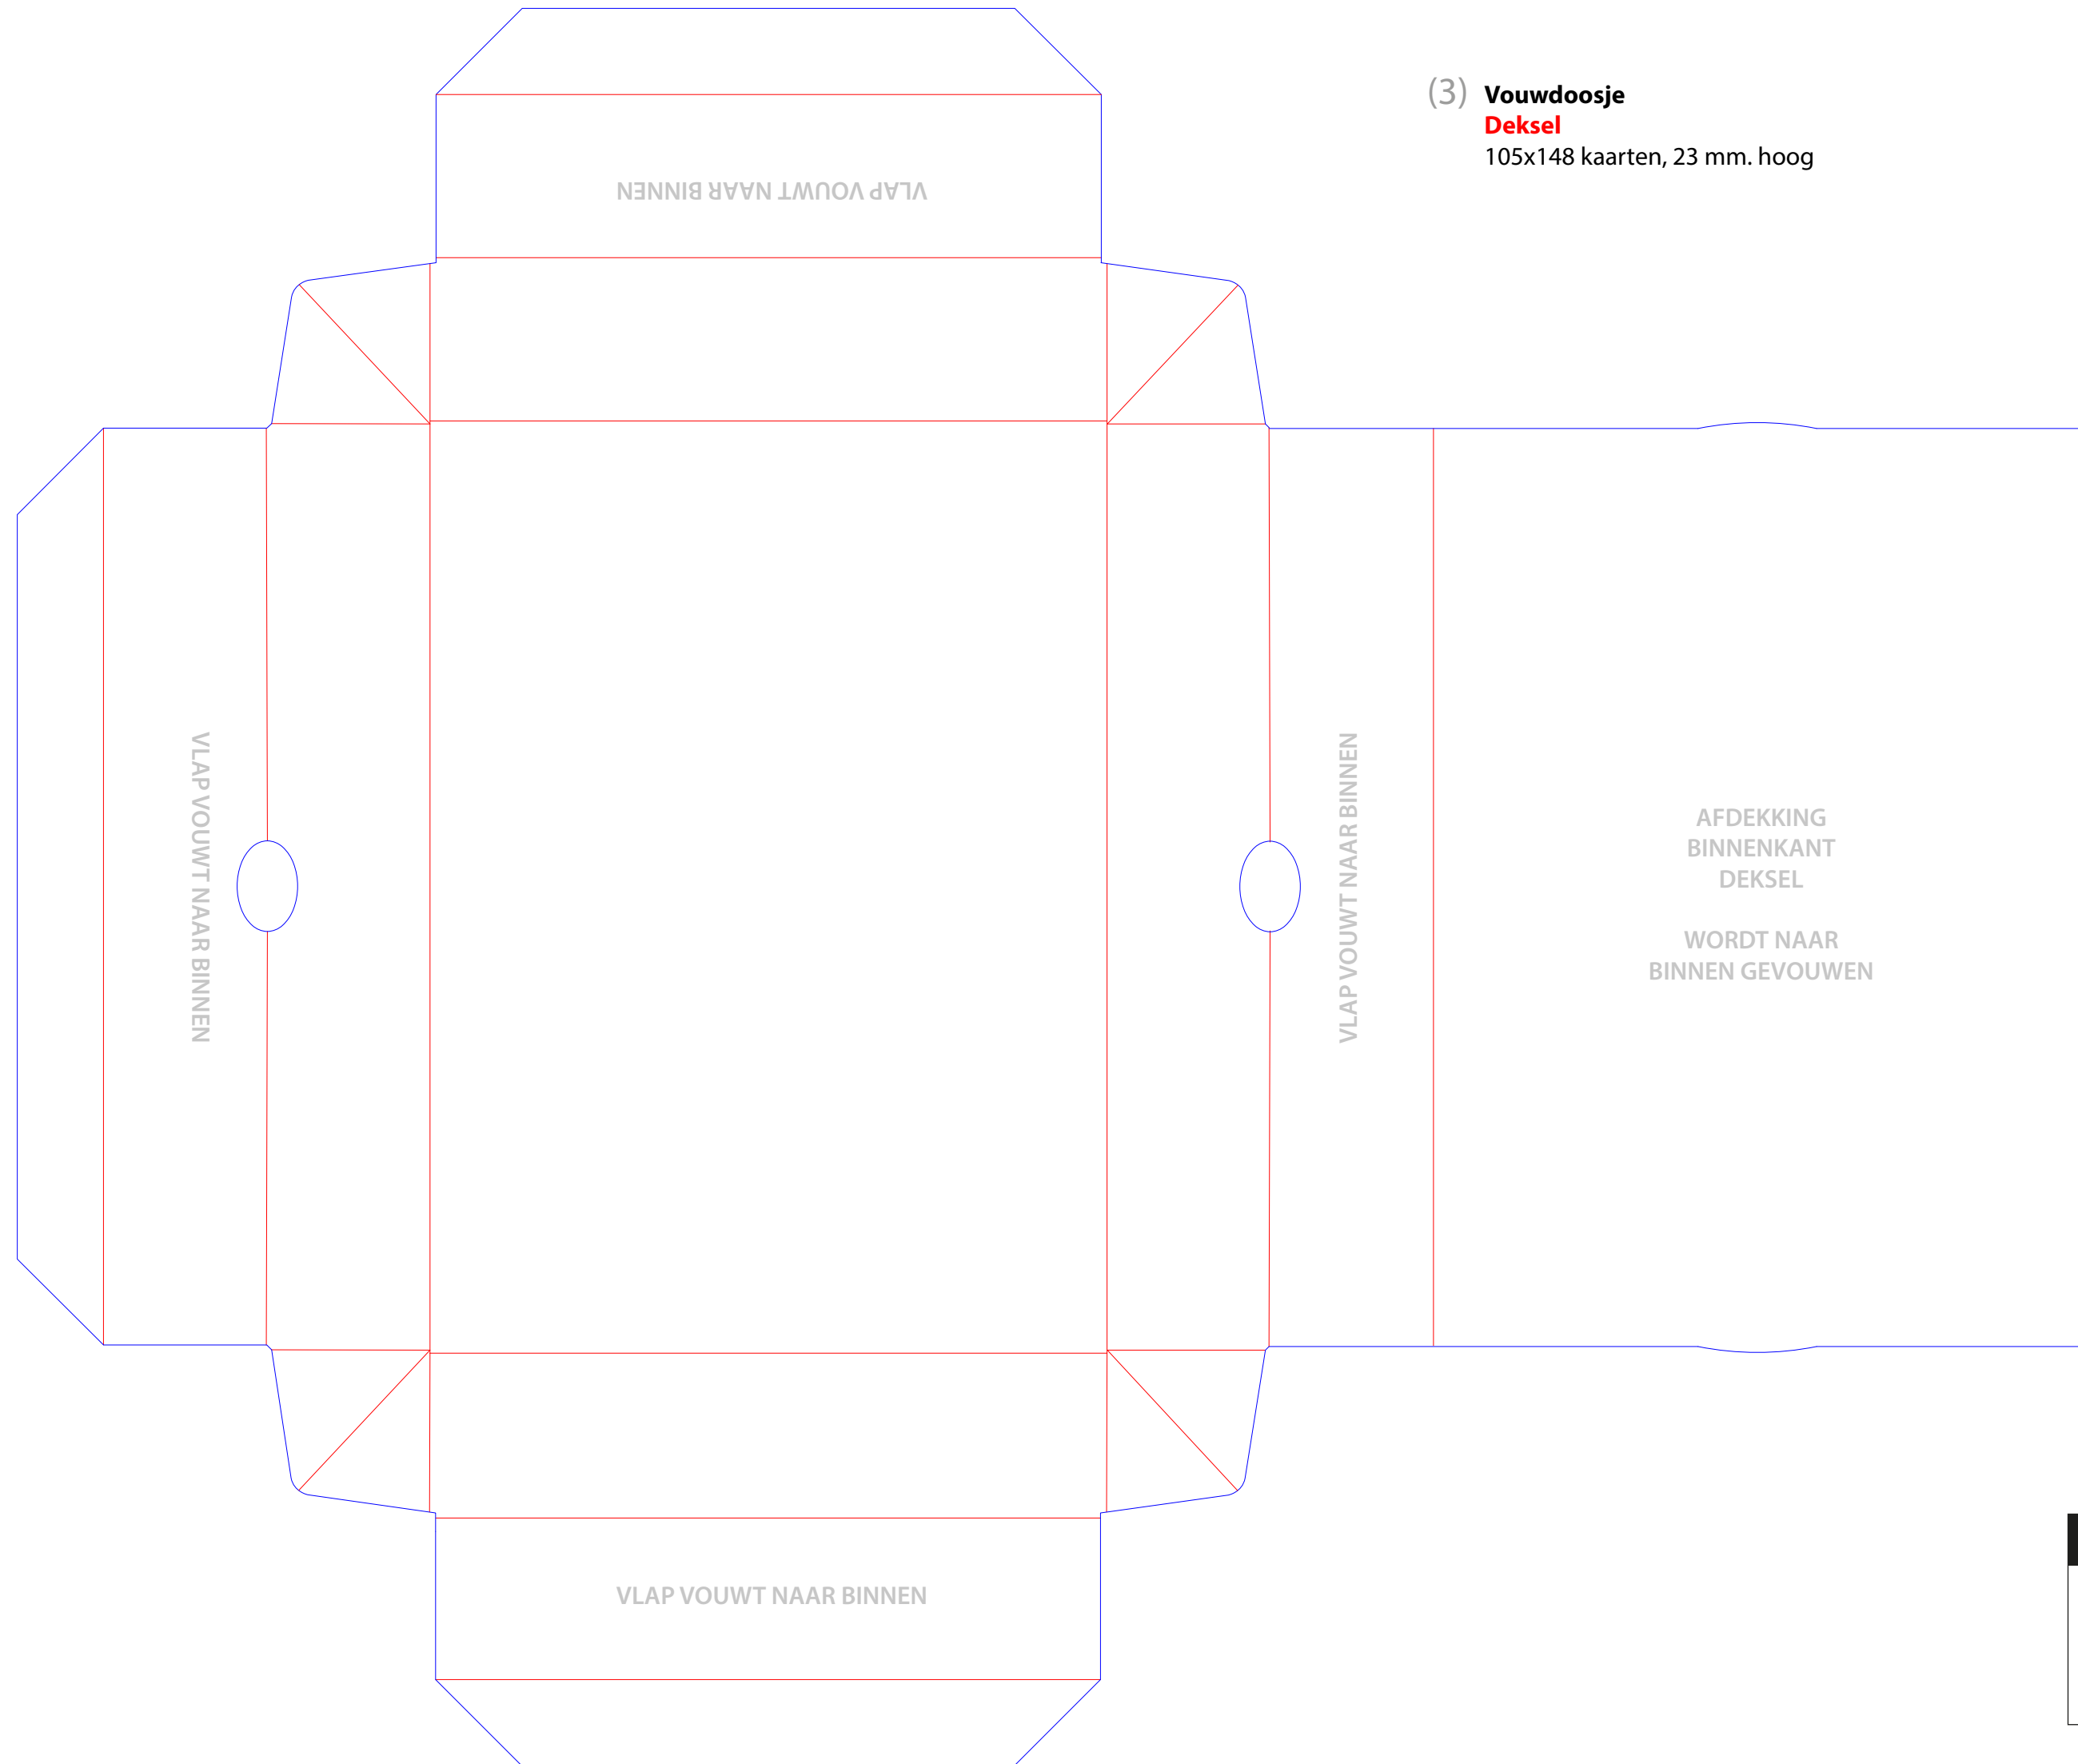

- (3) **Vouwdoosje**  
**Deksel**  
105x148 kaarten, 23 mm. hoog

- AANLEVEREN DRUKGEREED ARTWORK:**  
VOORKOM EXTRA KOSTEN EN LEVER UW ARTWORK DRUKGEREED AAN
1. AANLEVEREN IN PDF.
  2. 1x AANLEVEREN ZONDER DIT STRAMIEN ERIN.
  3. 1x AANLEVEREN MET DIT STRAMIEN ERIN.
  4. BIJ AFLOPENDE BEDRUKKING: RONDOM 3 MM EXTRA BEELD TOEVOEGEN.
  5. FOTO'S EN AFBEELDINGEN MINIMAAL 300 DPI. TEKSTEN EN LOGO'S 5 MM BINNEN HET NETTOFORMAAT HOUDEN I.V.M. SNIJDEN.
  6. NETTOFORMAAT HOUDEN I.V.M. SNIJDEN.

(3) **Vouwdoosje**  
**Bodem**  
105x148 kaarten, 23 mm. hoog

- AANLEVEREN DRUKGEREED ARTWORK:**  
VOORKOM EXTRA KOSTEN EN LEVER UW ARTWORK DRUKGEREED AAN
1. AANLEVEREN IN PDF.
  2. 1x AANLEVEREN ZONDER DIT STRAMIEN ERIN.
  3. 1x AANLEVEREN MET DIT STRAMIEN ERIN.
  4. BIJ AFLOPENDE BEDRUKKING:  
RONDOM 3 MM EXTRA BEELD TOEVOEGEN.
  5. FOTO'S EN AFBEELDINGEN MINIMAAL 300 DPI.  
TEKSTEN EN LOGO'S 5 MM BINNEN HET  
NETTOFORMAAT HOUDEN I.V.M. SNIJDEN.
  6. NETTOFORMAAT HOUDEN I.V.M. SNIJDEN.