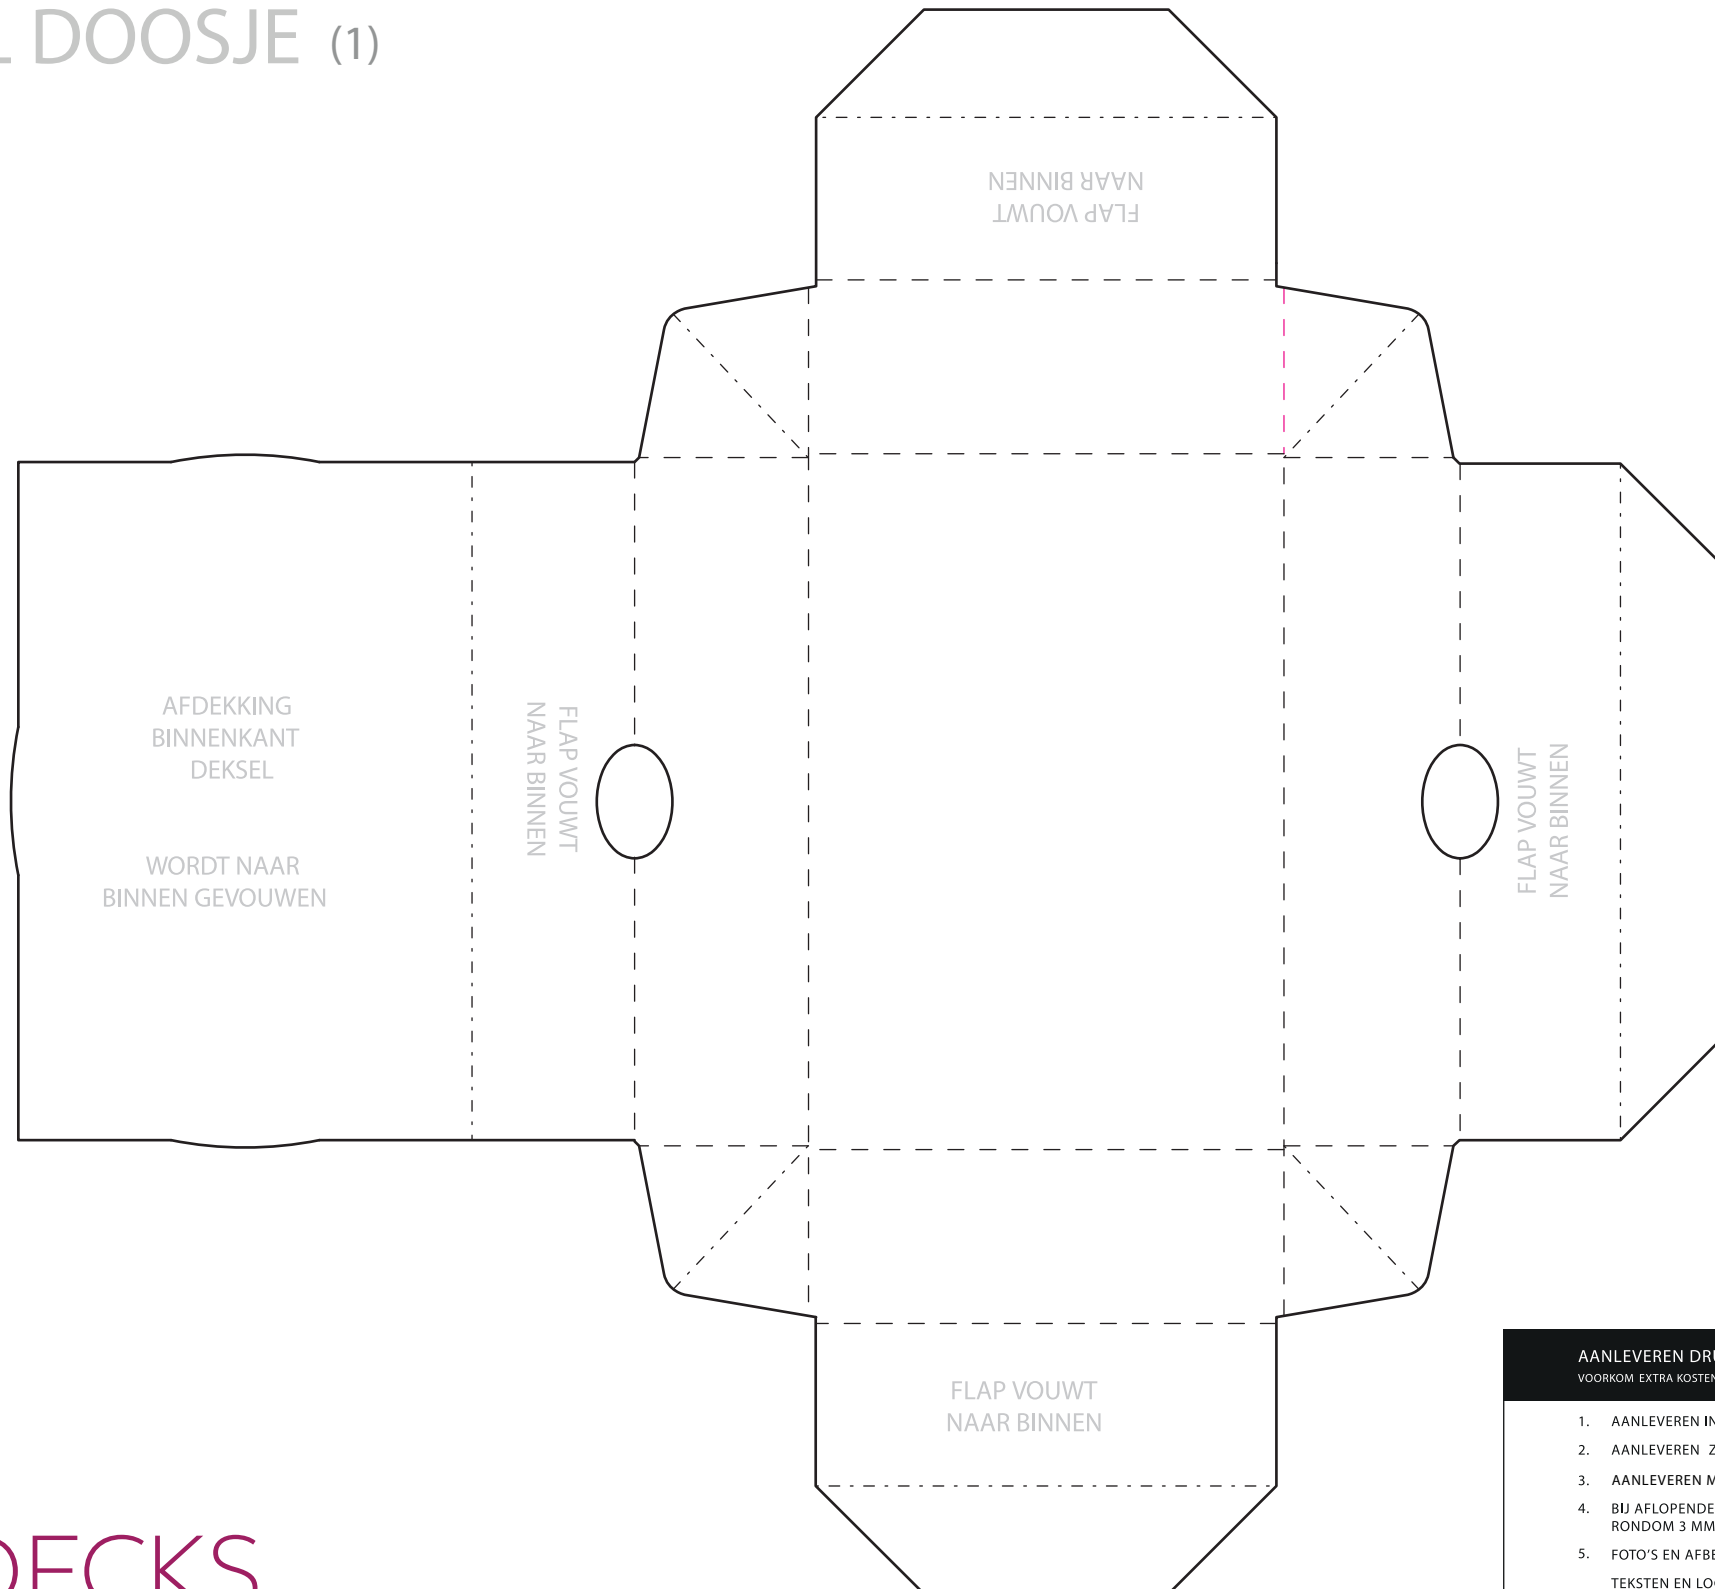

DEKSEL DOOSJE (1)

Vouwdoosje

Bodem

56x87 kaarten

Binnenmaat 58x89x23 mm.

AANLEVEREN DRUKGEREED ARTWORK:

VOORKOM EXTRA KOSTEN EN LEVER UW ARTWORK DRUKGEREED AAN

1. AANLEVEREN IN PDF.
2. AANLEVEREN ZONDER DIT STRAMIEN ERIN.
3. AANLEVEREN MET DIT STRAMIEN ERIN.
4. BIJ AFLOPENDE BEDRUKKING:
RONDOM 3 MM EXTRA BEELD TOEVOEGEN.
5. FOTO'S EN AFBEELDINGEN MINIMAAL 300 DPI.
TEKSTEN EN LOGO'S 5 MM BINNEN HET
6. NETTOFORMAAT HOUDEN I.V.M. SNIJDEN.

DEKSEL DOOSJE (1)

Vouwdoosje

Deksel

56x87 kaarten

AANLEVEREN DRUKGEREED ARTWORK:

VOORKOM EXTRA KOSTEN EN LEVER UW ARTWORK DRUKGEREED AAN

1. AANLEVEREN IN PDF.
2. AANLEVEREN ZONDER DIT STRAMIEN ERIN.
3. AANLEVEREN MET DIT STRAMIEN ERIN.
4. BIJ AFLOPENDE BEDRUKKING:
RONDOM 3 MM EXTRA BEELD TOEVOEGEN.
5. FOTO'S EN AFBEELDINGEN MINIMAAL 300 DPI.
TEKSTEN EN LOGO'S 5 MM BINNEN HET
6. NETTOFORMAAT HOUDEN I.V.M. SNIJDEN.