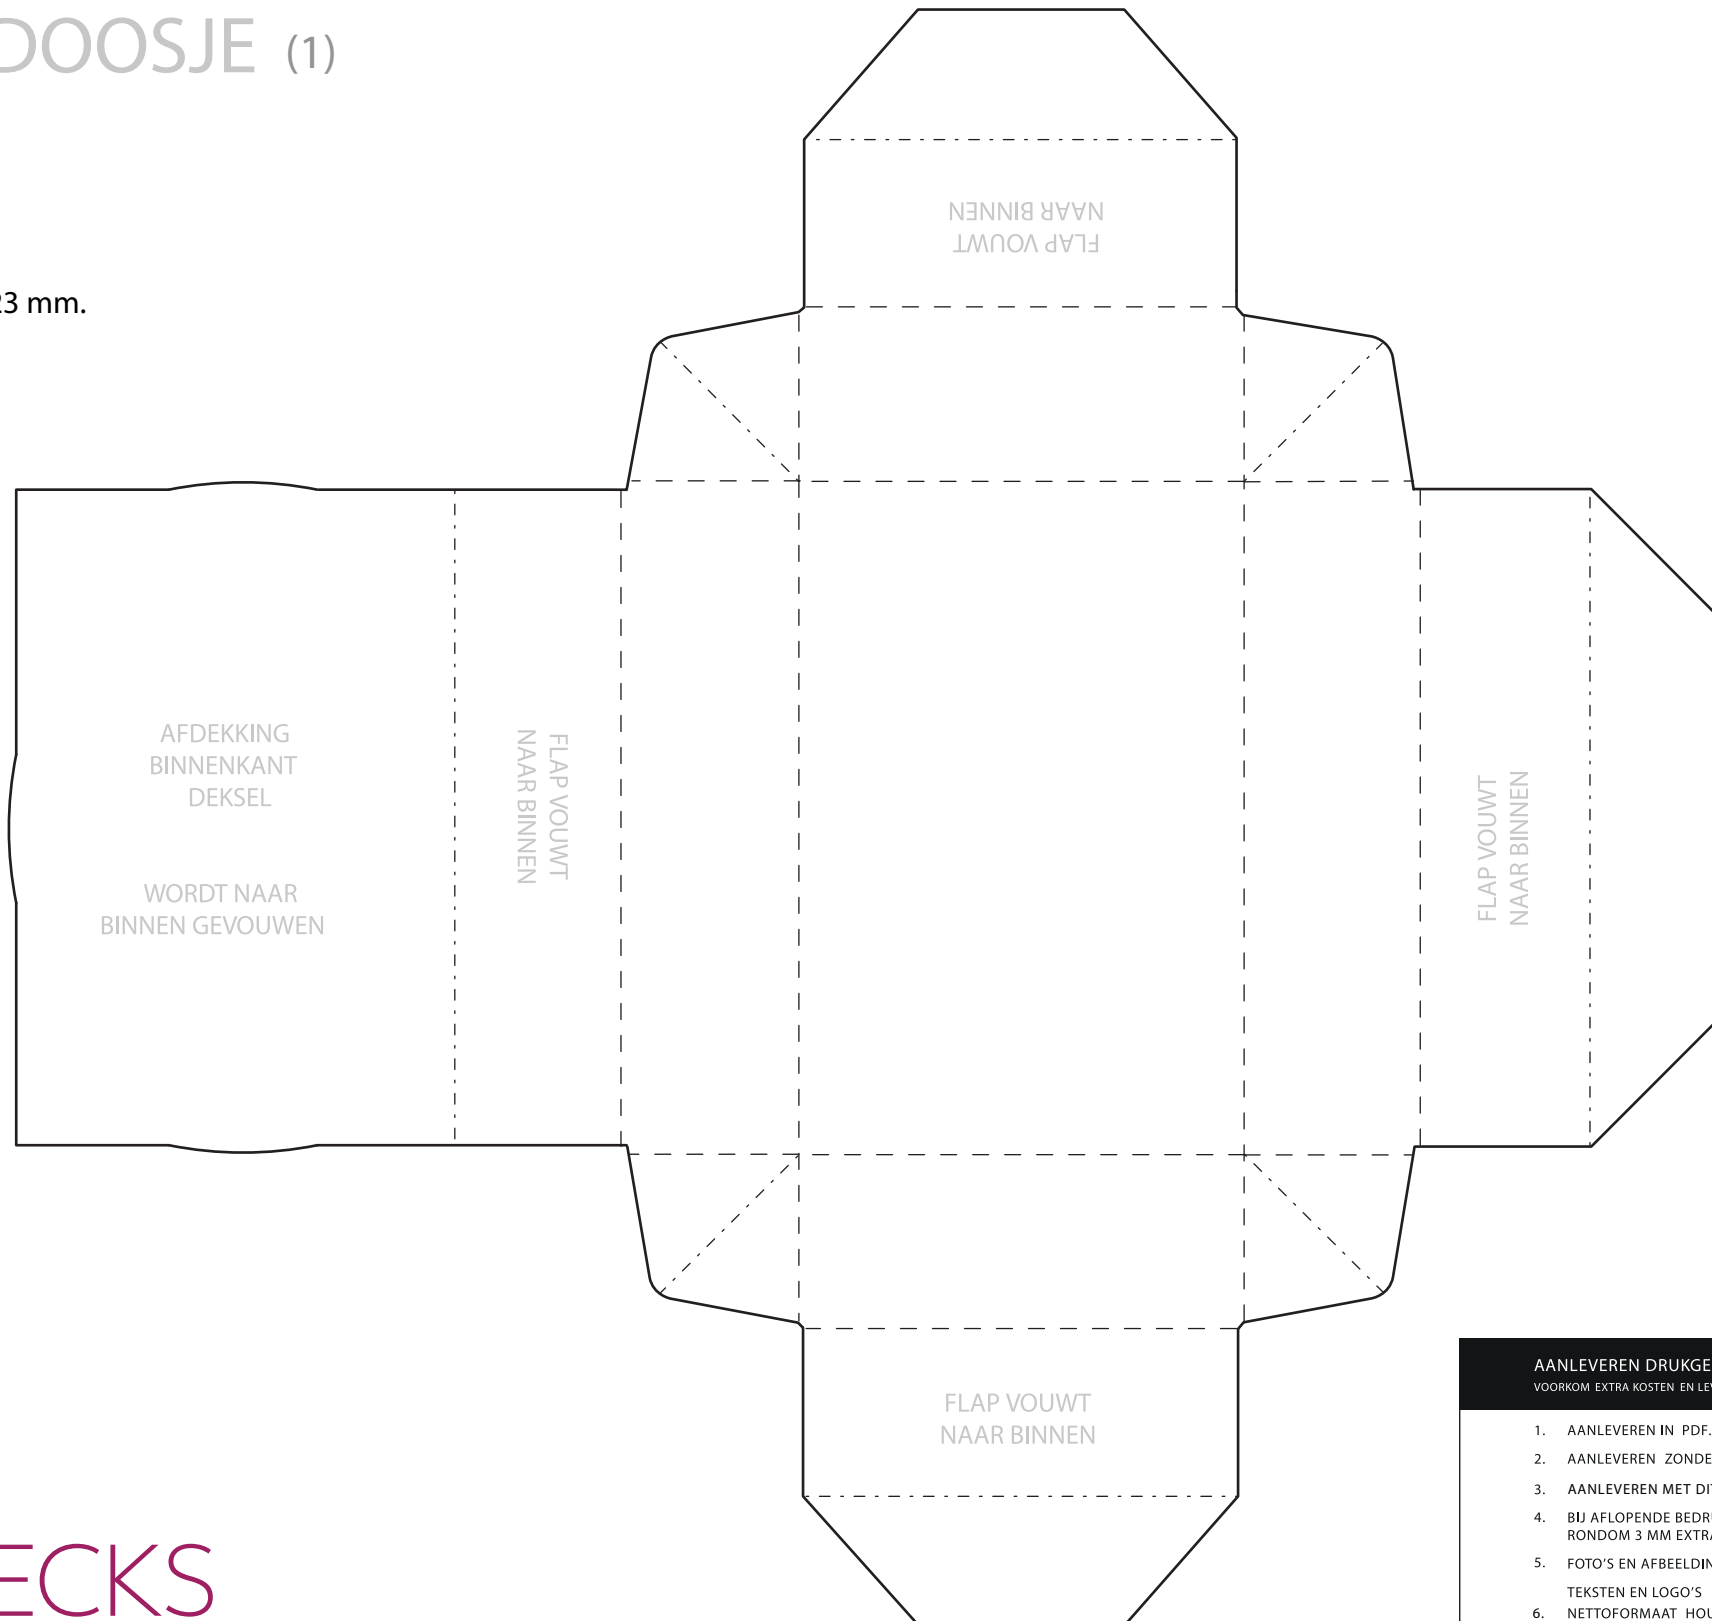

DEKSEL DOOSJE (1)

Vouwdoosje

Bodem

56x87 kaarten

Binnenmaat 58x89x23 mm.

AANLEVEREN DRUKGEREED ARTWORK:

VOORKOM EXTRA KOSTEN EN LEVER UW ARTWORK DRUKGEREED AAN

1. AANLEVEREN IN PDF.
2. AANLEVEREN ZONDER DIT STRAMIEN ERIN.
3. AANLEVEREN MET DIT STRAMIEN ERIN.
4. BIJ AFLOPENDE BEDRUKKING:
RONDOM 3 MM EXTRA BEELD TOEVOEGEN.
5. FOTO'S EN AFBEELDINGEN MINIMAAL 300 DPI.
TEKSTEN EN LOGO'S 5 MM BINNEN HET
6. NETTOFORMAAT HOUDEN I.V.M. SNIJDEN.

DEKSEL DOOSJE (1)

Vouwdoosje

Deksel

56x87 kaarten

AANLEVEREN DRUKGEREED ARTWORK:

VOORKOM EXTRA KOSTEN EN LEVER UW ARTWORK DRUKGEREED AAN

1. AANLEVEREN IN PDF.
2. AANLEVEREN ZONDER DIT STRAMIEN ERIN.
3. AANLEVEREN MET DIT STRAMIEN ERIN.
4. BIJ AFLOPENDE BEDRUKKING:
RONDOM 3 MM EXTRA BEELD TOEVOEGEN.
5. FOTO'S EN AFBEELDINGEN MINIMAAL 300 DPI.
TEKSTEN EN LOGO'S 5 MM BINNEN HET
6. NETTOFORMAAT HOUDEN I.V.M. SNIJDEN.