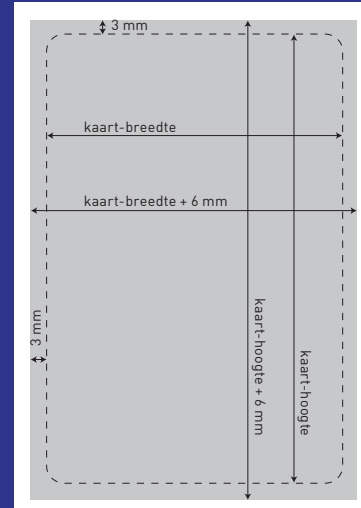

## BEDRUKKING MET WITTE RAND

Het artwork is aan alle zijden **4 mm kleiner** dan het door ons opgegeven kaart formaat.

## AFLOPENDE BEDRUKKING

Het artwork is aan alle zijden **3 mm groter** dan het door ons opgegeven kaart formaat.

## VEILIGE MARGE TEKST

Plaats informatie zoals logo's en tekst op **minimaal 4 mm** van de snijrand.

## RESOLUTIE

Afbeeldingen moeten een minimale resolutie hebben van 300 dpi.