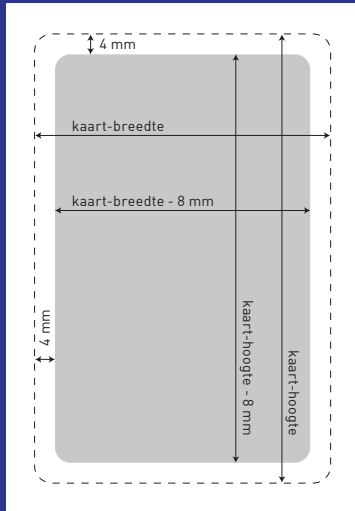

## BEDRUKKING MET WITTE RAND

Het artwork is aan alle zijden **4 mm kleiner** dan het door ons opgegeven kaart formaat.

## AFLOPENDE BEDRUKKING

Het artwork is aan alle zijden **3 mm groter** dan het door ons opgegeven kaart formaat.

## VEILIGE MARGE TEKST

Plaats informatie zoals logo's en tekst op **minimaal 4 mm** van de snijrand.

## RESOLUTIE

Afbeeldingen moeten een minimale resolutie hebben van 300 dpi.