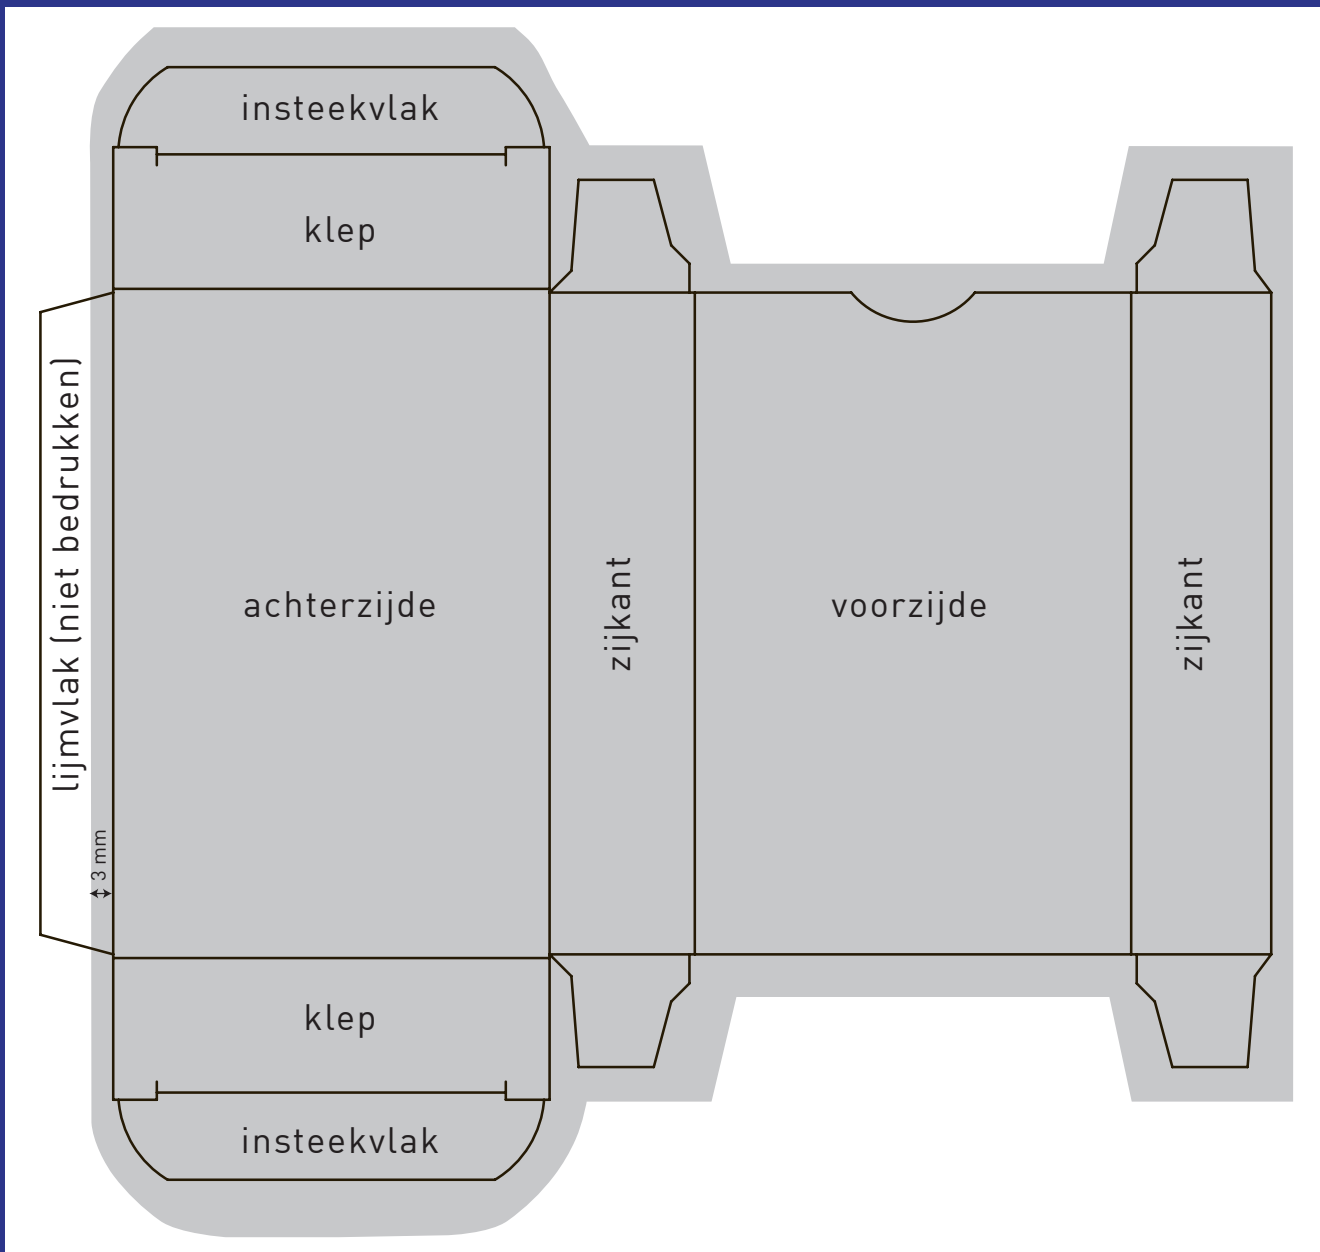

AANLEVERSPECIFICATIES

VOUWDOOSJES

AFLOPENDE BEDRUKKING

Het artwork is aan alle zijden **3 mm groter** dan de door ons aangeleverde stansmestekening.

De bedrukking loopt niet verder dan 3 mm over het grens van het lijmvlak heen, de rest blijft blanco om de lijm beter te laten hechten.