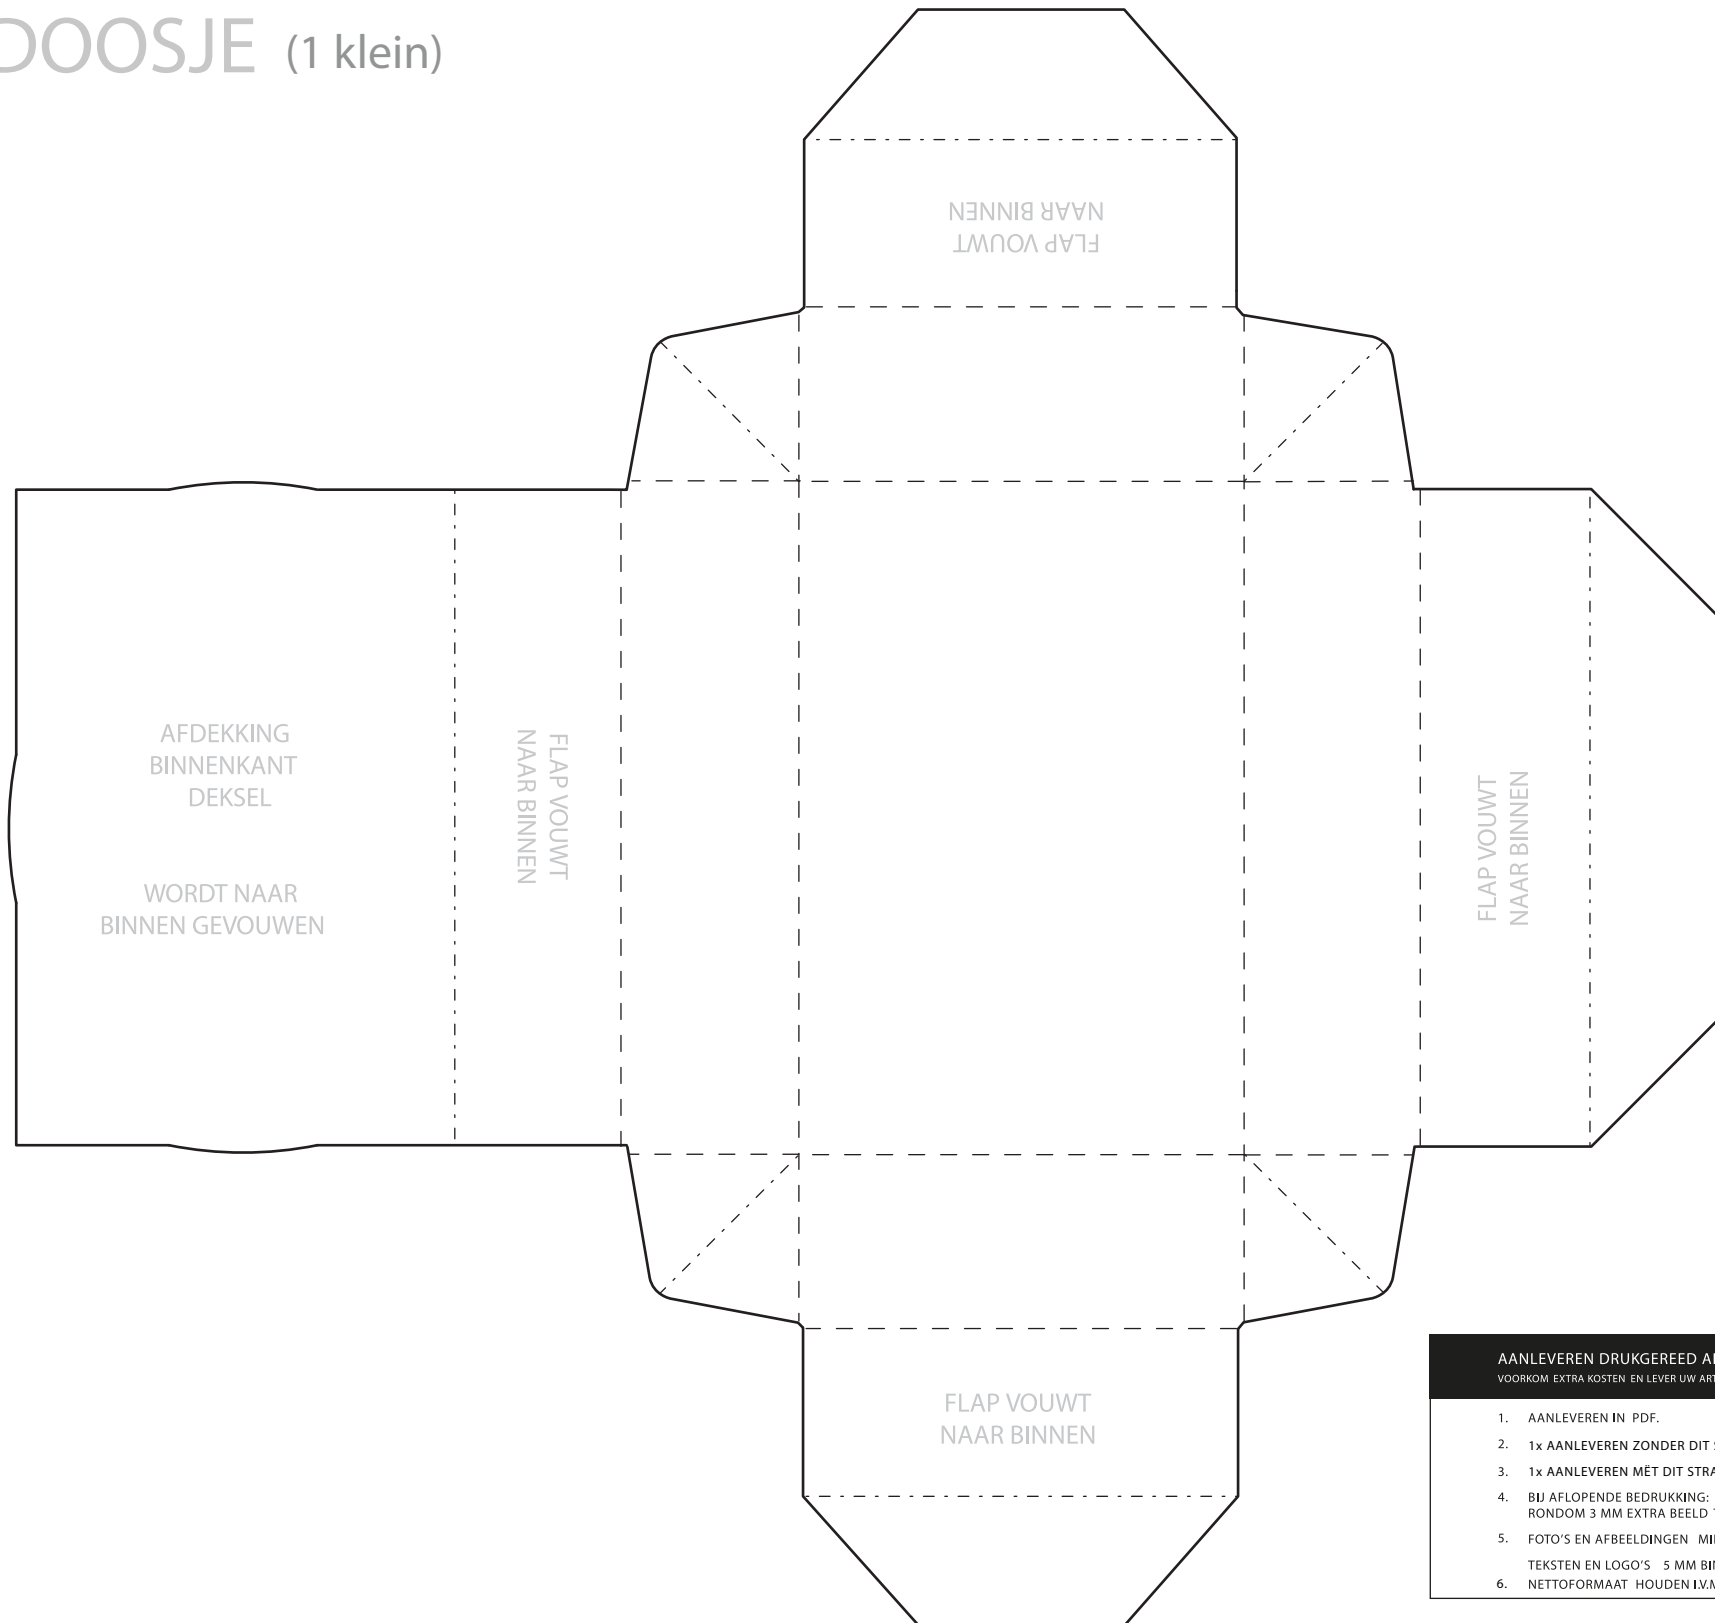

# DEKSEL DOOSJE (1 klein)

## Vouwdoosje

Bodem

56x87 kaart

55 kaarten