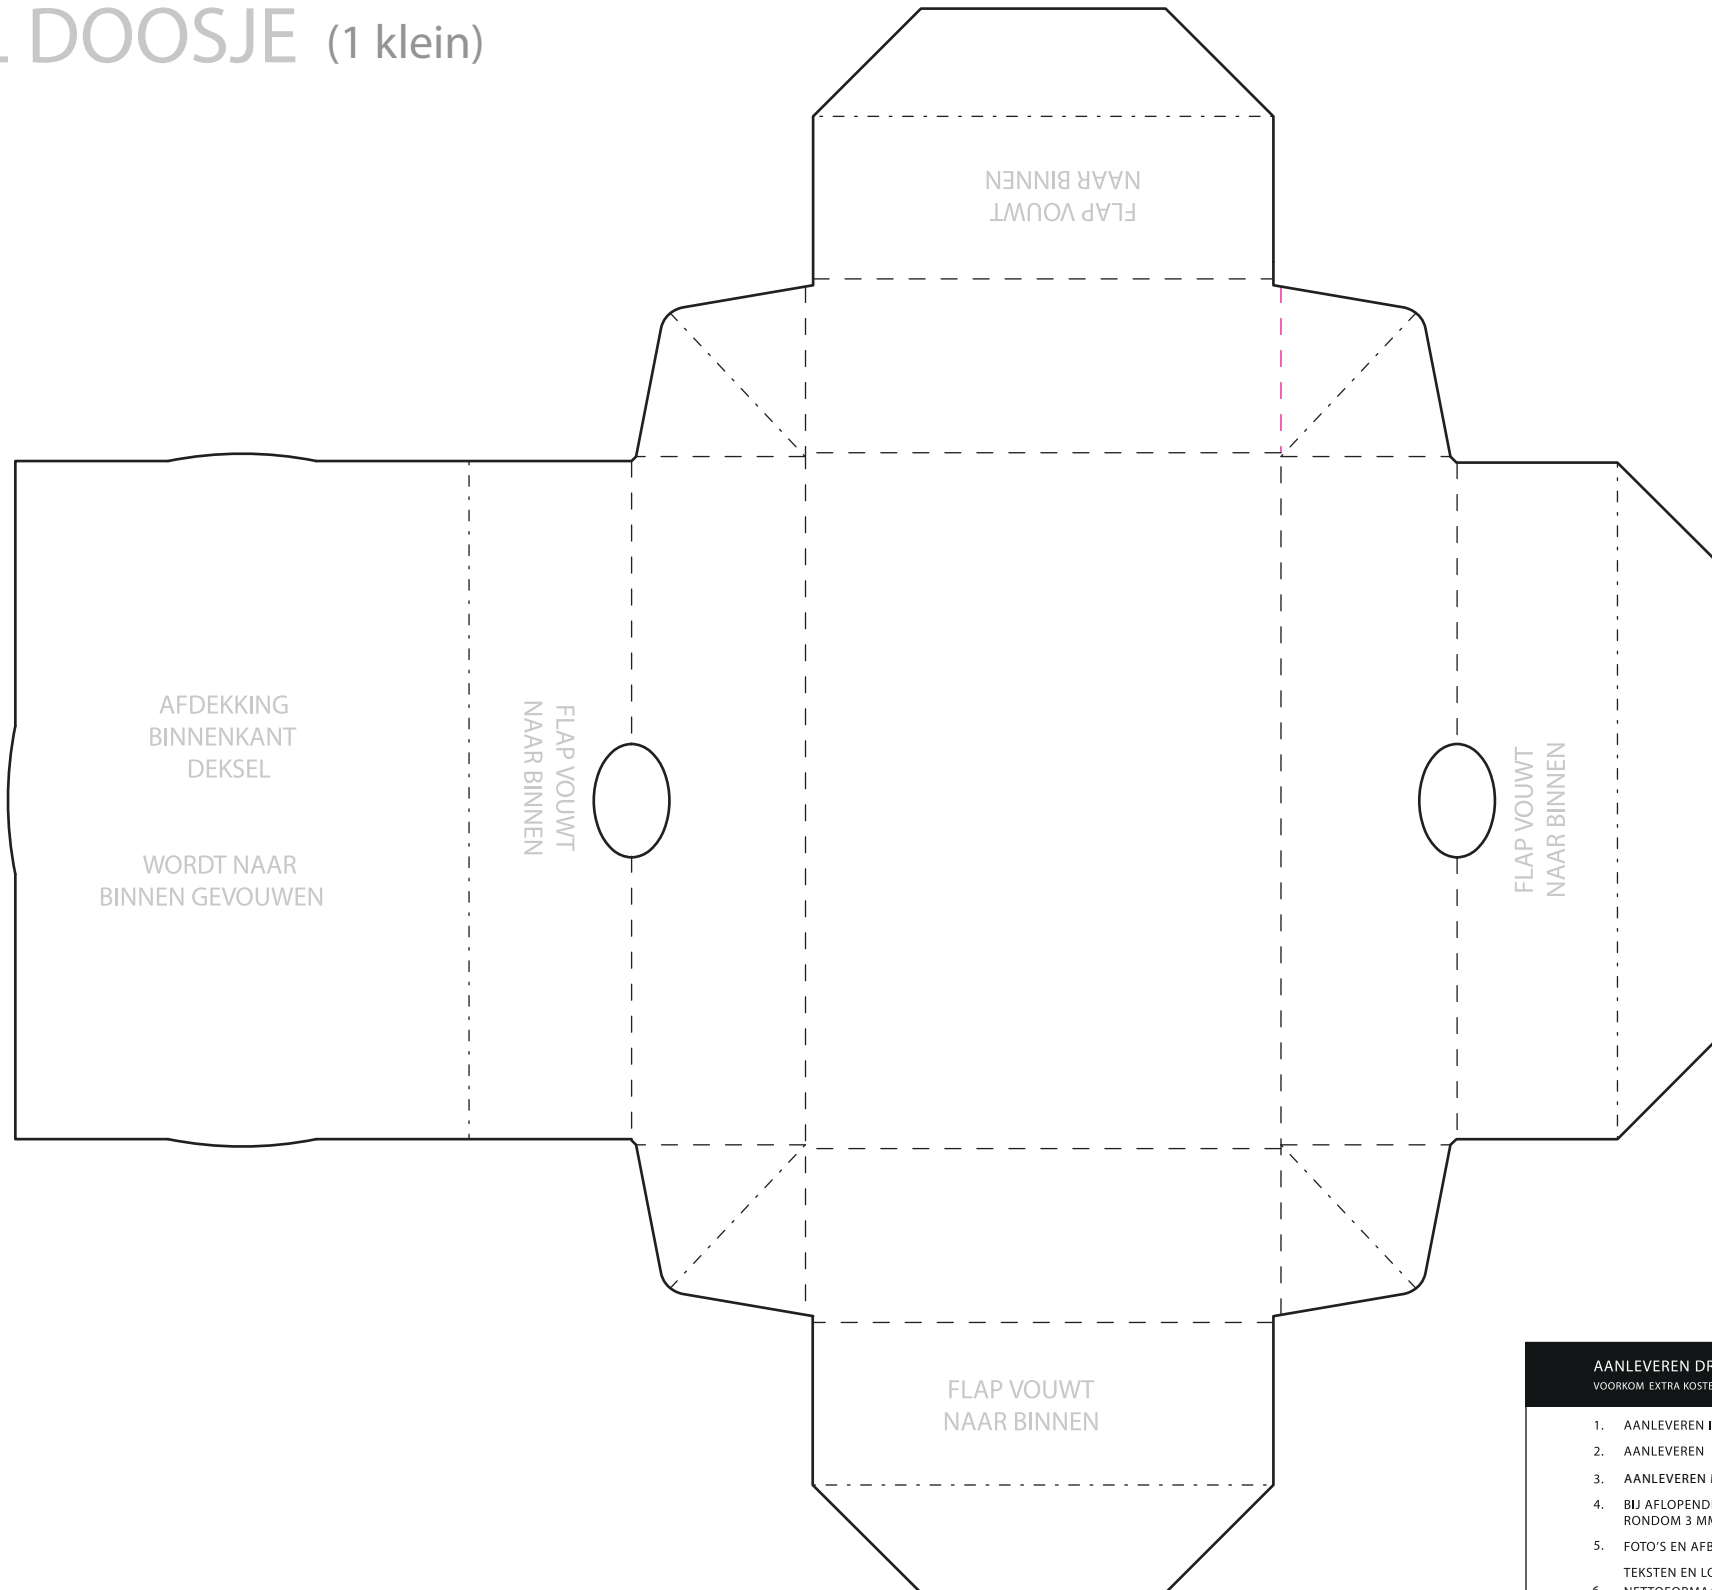

DEKSEL DOOSJE (1 klein)

Vouwdoosje

Deksel 56x87

kaart

55 kaarten

AANLEVEREN DRUKGEREED ARTWORK:
VOORKOM EXTRA KOSTEN EN LEVER UW ARTWORK DRUKGEREED AAN

1. AANLEVEREN IN PDF.
2. AANLEVEREN ZONDER DIT STRAMIEN ERIN.
3. AANLEVEREN MET DIT STRAMIEN ERIN.
4. BIJ AFLOPENDE BEDRUKKING:
  RONDOM 3 MM EXTRA BEELD TOEVOEGEN.
5. FOTO'S EN AFBEELDINGEN MINIMAAL 300 DPI.
  TEKSTEN EN LOGO'S 5 MM BINNEN HET
  NETTOFORMAAT HOUDEN I.V.M. SNIJDEN.
6. NETTOFORMAAT HOUDEN I.V.M. SNIJDEN.